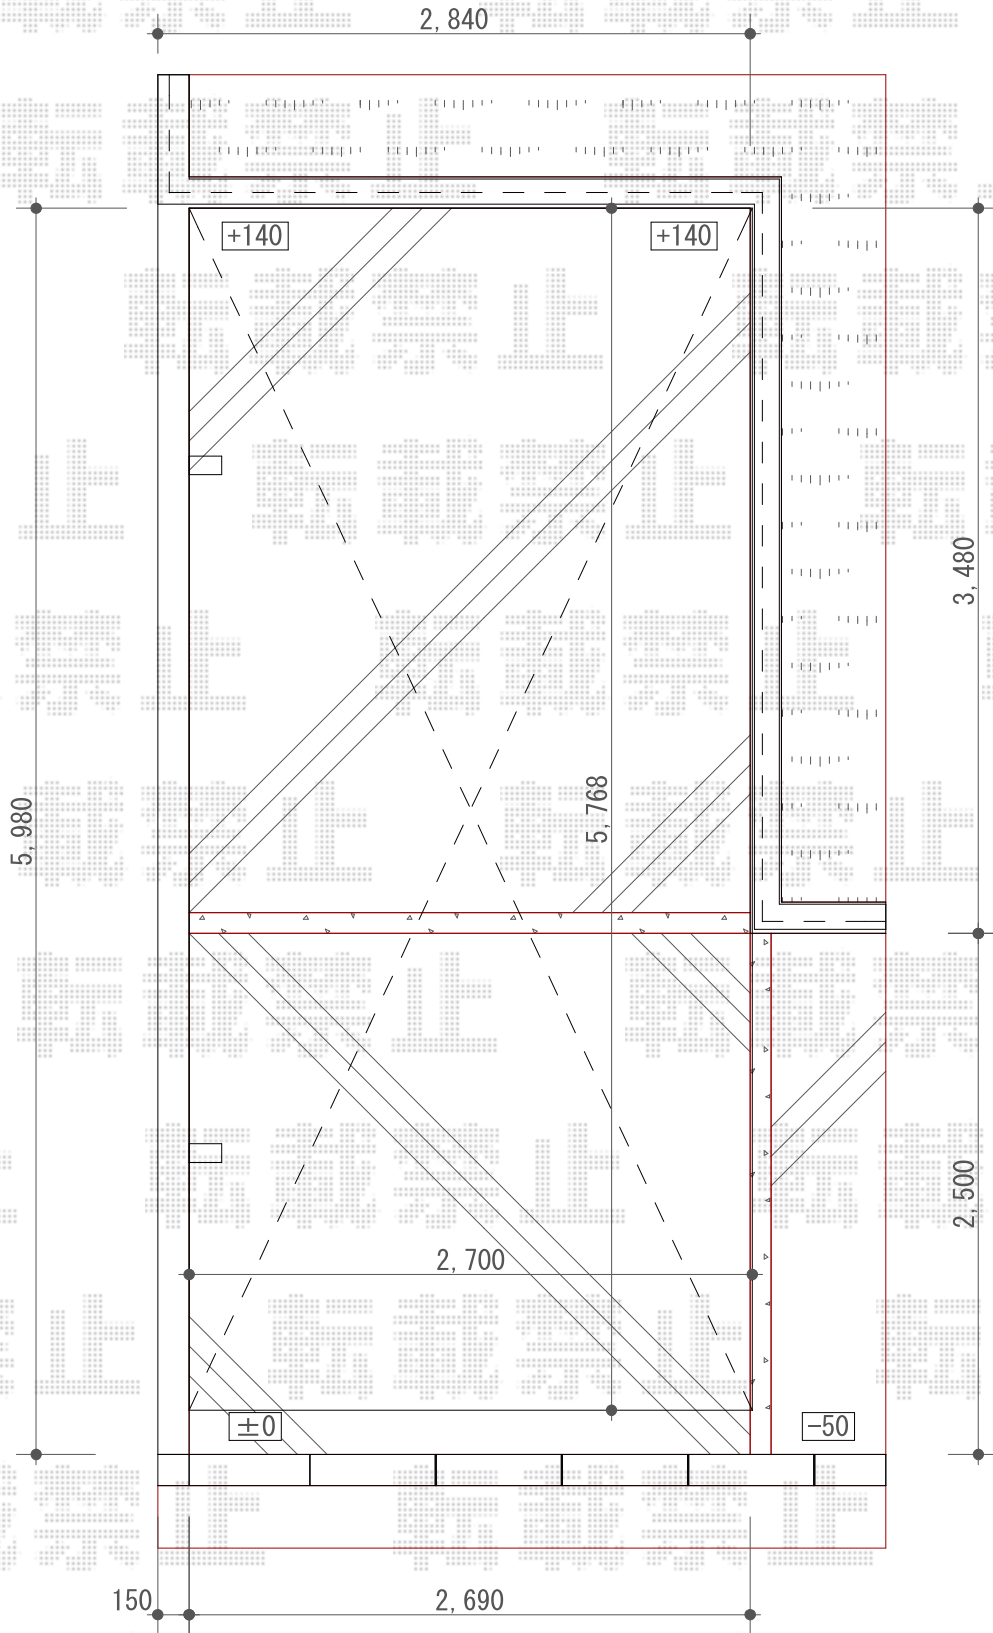

カーポート 施工概略図

YKK AP レイナポートグラン 積雪~20cm対応
幅= 2,700mm
奥行= 5,768mm
色： プラチナステン
屋根材： 熱線遮断ポリカーボネート（アースブルーマット調）
柱仕様： 標準柱仕様（有効高 約2,000mm）

2017-5-408862	担当者	小林
---------------	-----	----