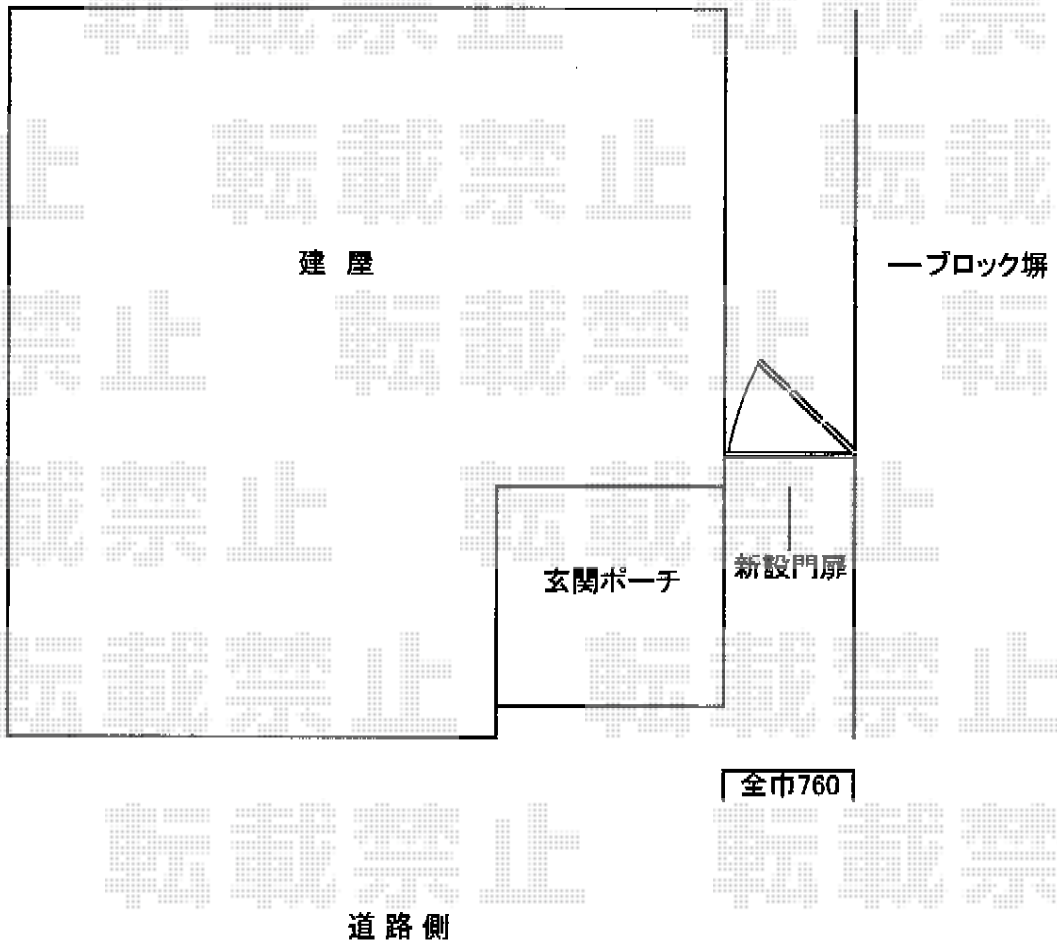

門扉 施工概略図

LIXIL 【ご提案】 ライシス門扉 6型 たて目隠し 片開き 柱使用
扉幅 = 600mm
扉高 = 1,000mm
色 : ブロンズ
錠 : シリンダーRD錠
開き : 内開き

2017-5-409545

担当者

新西