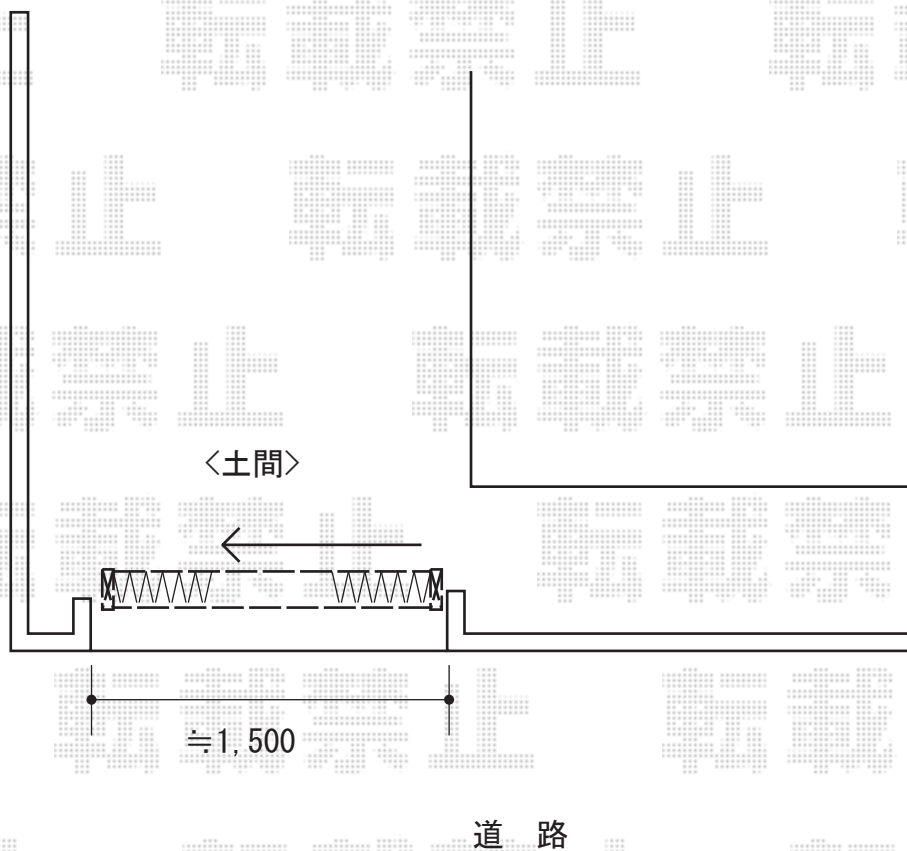

カーゲート 施工概略図

Value Select トリップゲート RA型 ノンレール 片開き 16S

開口幅= 1,498mm

全幅= 1,598mm

たたみ幅= 203mm

高さ= 1,182mm

色： ブロンズ

キャスター数： 1箇所

落棒数： 1本

吊元柱： 外観左

2017-5-409697

担当者

新西

エクスショップ

現場状況や作図制限により概略図の内容と多少の違いが生じることがございます。
施工時は、現場優先とさせて頂きたく思いますので、お立会い頂き、最終のご指示のほど、何卒、宜しくお願い致します。
全ての著作権はエクスショップに帰属します。当社とのお取引目的以外の使用・複製・転載は如何なる場合も禁止しております。