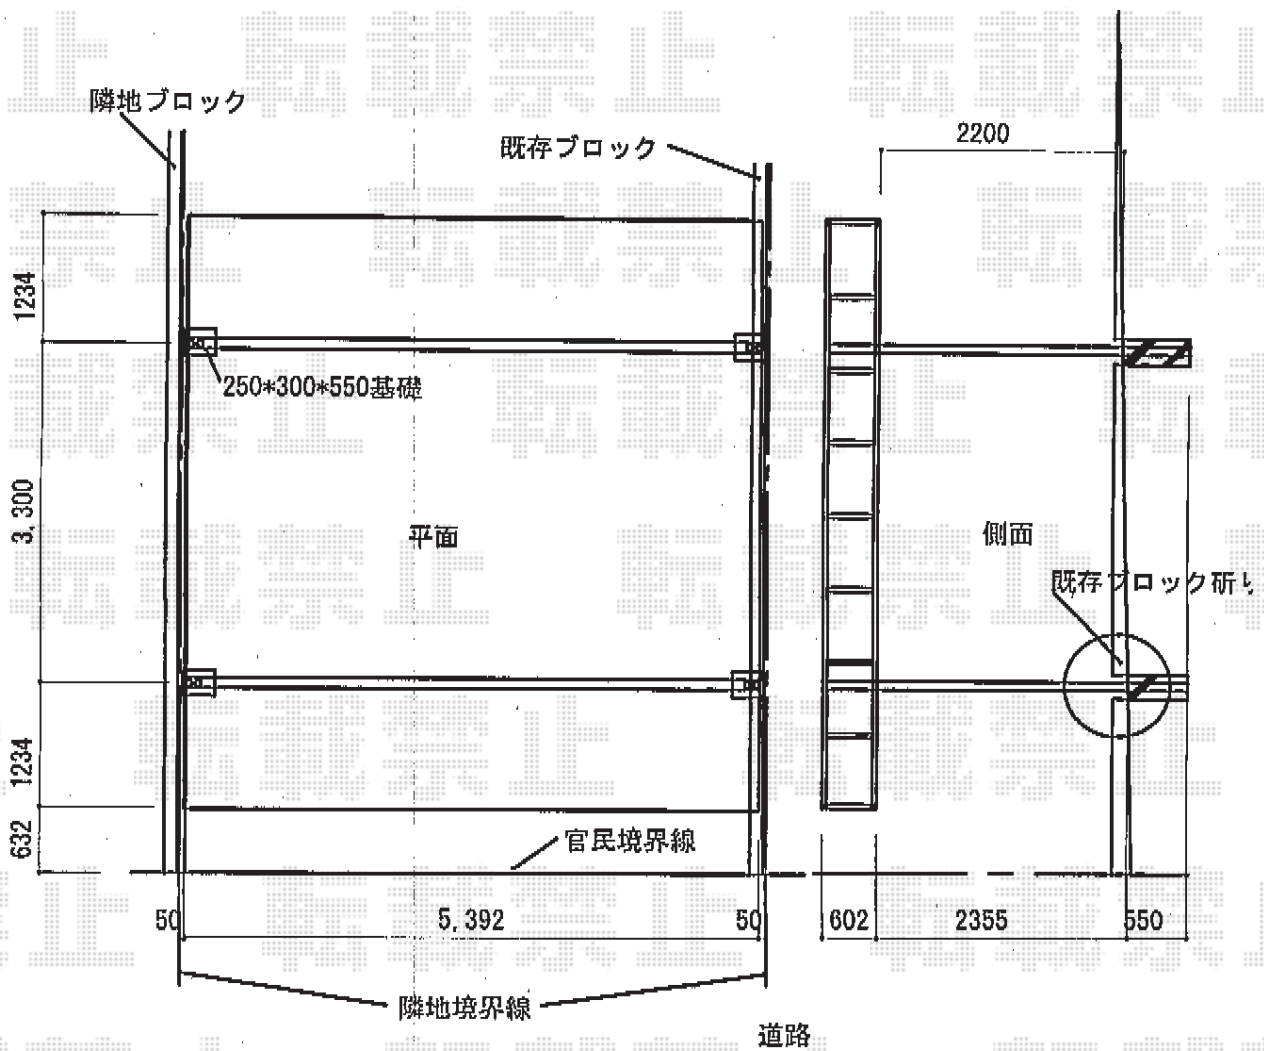

# カーポート 施工概略図

YKK AP レイナツインポートグラン 積雪~20cm対応  
幅= 5,392mm  
奥行= 5,768mm  
色: プラチナステン  
屋根材: 熱線遮断ポリカーボネート (アースブルーマット調)  
柱仕様: ハイルフ柱仕様 (有効高 約2,350mm)

2017-5-410483

担当者

松本