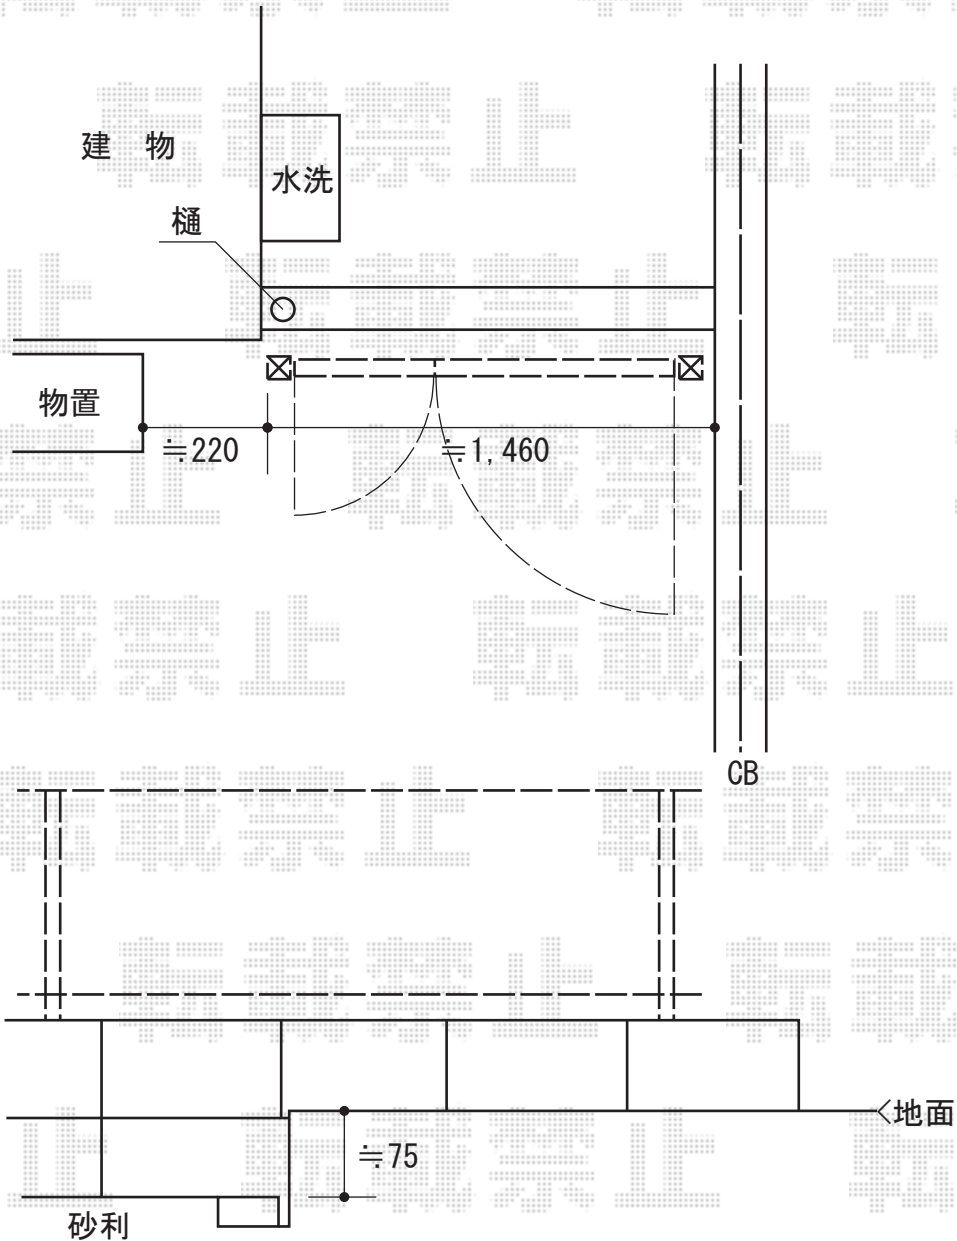

# 門扉 施工概略図

YKK AP シンプレオ門扉T1型 縦格子 両開き親子 門柱使用  
扉幅 = 400+800mm※子扉外観右側  
扉高 = 1,200mm  
色 : ピュアシルバー  
錠 : 打掛錠2型  
開き : 内開き

2017-5-410850

担当者

新西