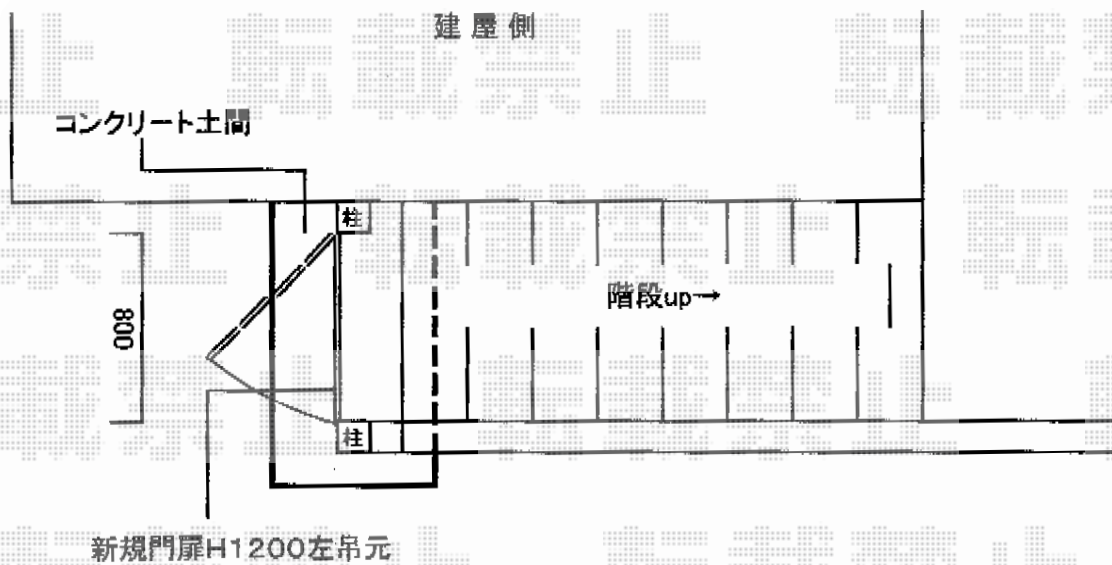

門扉 施工概略図

YKK AP シンプレオ門扉2型 細縦格子 片開き 門柱使用  
 扉幅 = 800mm  
 扉高 = 1,200mm  
 色：ホワイト  
 錠：打掛錠1型  
 開き：外開き  
 外開き対応部品：×1セット

2017-5-411879

担当者

新西