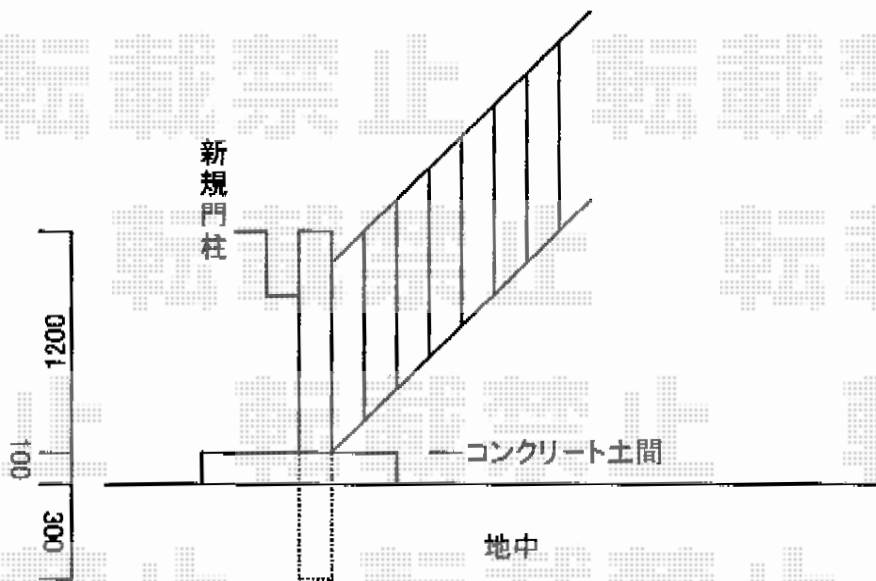

門扉 施工概略図

YKK AP シンプレオ門扉2型 細縦格子 片開き 門柱使用  
 扉幅 = 800mm  
 扉高 = 1,200mm  
 色：ホワイト  
 錠：打掛錠1型  
 開き：外開き  
 外開き対応部品：×1セット

2017-5-411879

担当者

新西