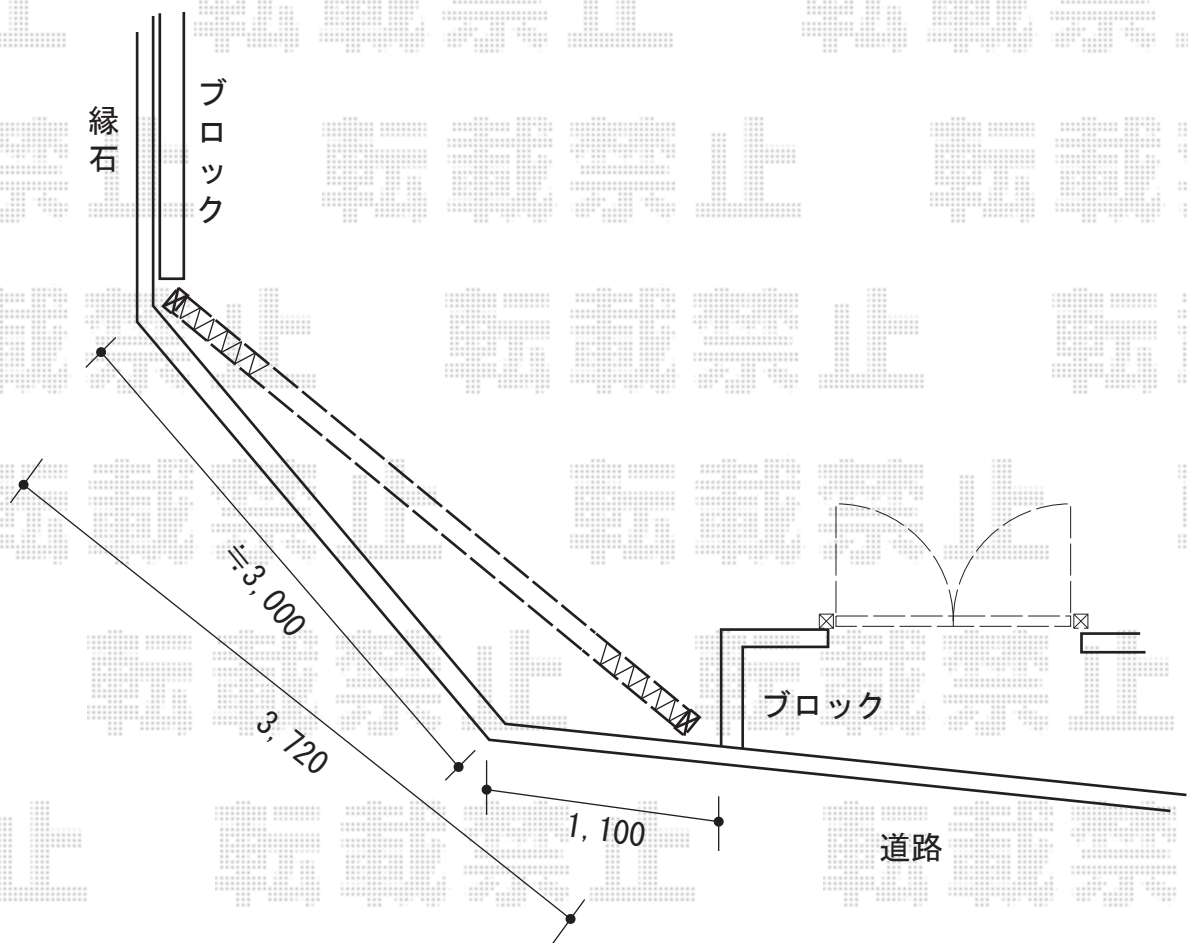

カーゲート工事 施工概略図

LIXIL (TOEX) アルシャインII M型 Aタイプ ノンレール 片開き親子 (150+270) SP
開口幅= 3,792mm
全幅= 3,908mm
たたみ幅= 704mm
高さ= 1,050mm
色： オータムブラウン
キャスター数： 3箇所
落棒数： 3本

2017-5-411933

担当者

米澤

エクスショップ

現場状況や作図制限により概略図の内容と多少の違いが生じることがございます。
施工時は、現場優先とさせて頂きたく思いますので、お立会い頂き、最終のご指示のほど、何卒、宜しくお願い致します。
全ての著作権はエクスショップに帰属します。当社とのお取引目的以外の使用・複製・転載は如何なる場合も禁止しております。