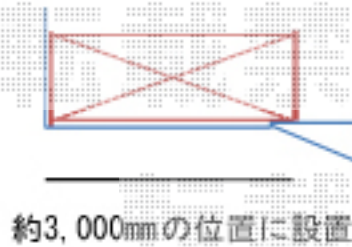

# カーゲート 施工概略図

Value Select トリップゲート NC型 ノンキャスト 片開き 30S  
開口幅= 2,870mm  
全幅= 3,020mm  
たたみ幅= 654mm  
高さ= 1,231mm  
色： ブラック  
落棒数： 1本

正面図

85mm程の段差あります

2017-5-412332

担当者

新西