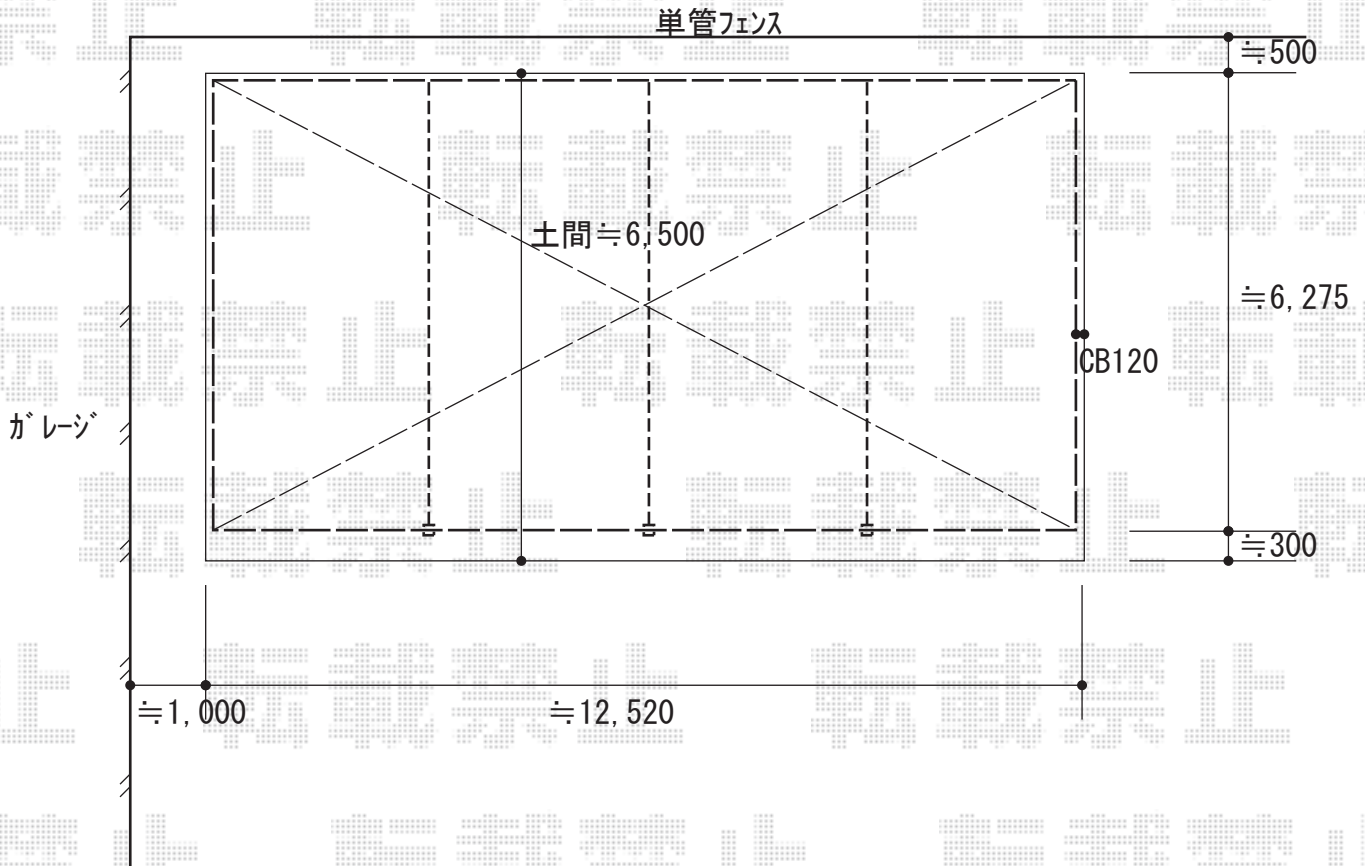

# ガレージ 施工概略図

イナバ物置 ガレーディア 一般型 4連棟 (GRN-3162HL-4)  
間口= 12,520mm (3,130mm×4)  
奥行= 6,275mm  
高さ= 2,660mm  
色 : クールシルバー  
屋根タイプ : 標準型  
耐荷重タイプ : 一般型  
基本棟 : 1棟  
追加棟 : 3棟

2017-5-412377

担当者

柘田