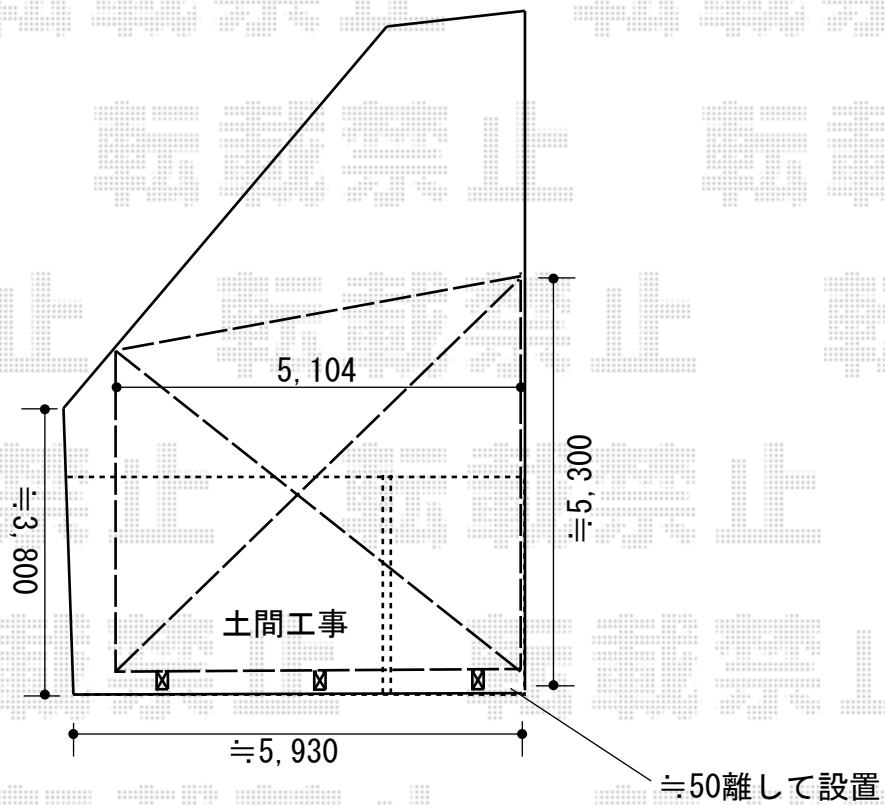

カーポート 施工概略図

三協アルミ ダブルフェース 背面支持 積雪~20cm対応
幅= 5,104mm
奥行= 5,385mm
色： サンシルバー
屋根材： 熱線遮断ポリカーボネート（ブルースモーク）
柱仕様： H24（有効高 約2,410mm）
追加部材： 台形用前枠セット×1

2017-5-412655

担当者

伊野