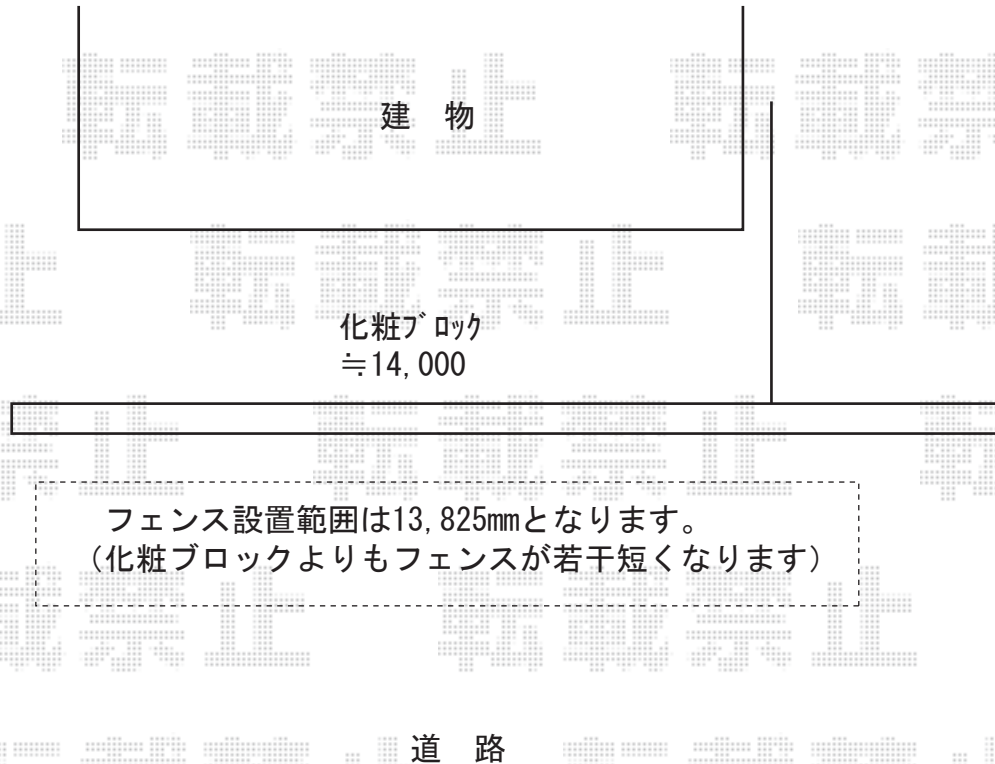

## フェンス 施工概略図

YKK AP ルシアスフェンスF04型 横半目隠し 自由柱  
本体1枚 (W×H) = (1,975mm×800mm) × 7枚  
自由柱： T80× 8本  
エンドキャップ 1セット  
色： パネル/キャラメルチーク 柱・枠・パネル裏/プラチナステン

2017-5-413640

担当者

山崎