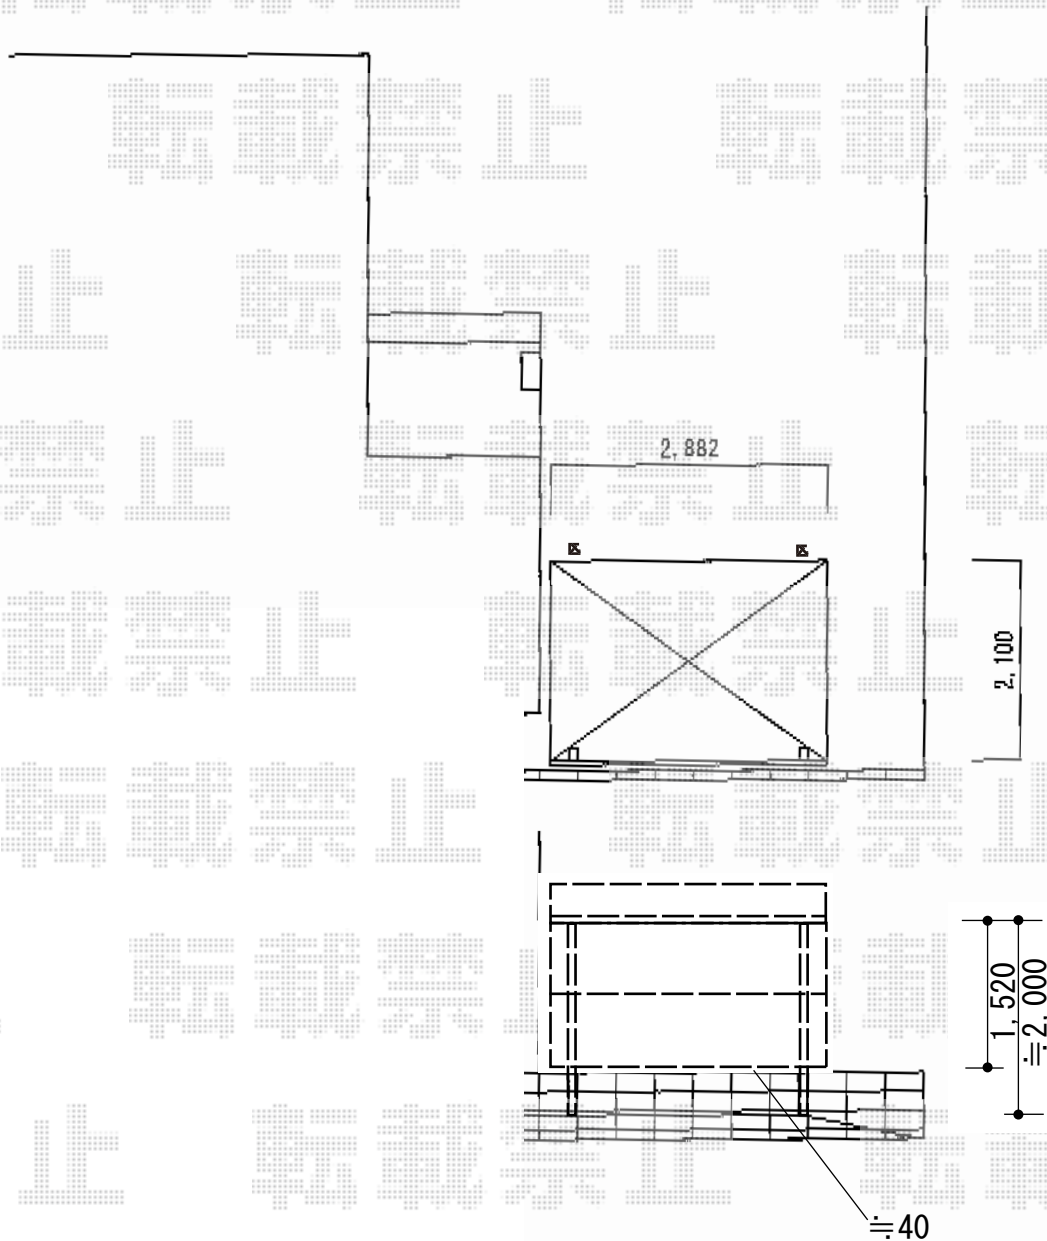

サイクルポート 施工概略図

三協アルミ カムフィエース ミニ 積雪~20cm対応
 幅= 2,100mm
 奥行= 2,882mm(4台用)
 色： サンシルバー
 屋根材： ポリカーボネート (かすみ)
 柱仕様： H25 (有効高 約2,500mm)

三協アルミ カムフィエースミニ 側面パネル
 奥行サイズ： 奥行29用
 高さ： 1,520mm (2段)
 柱仕様： H25 (間柱 無)
 パネル材： ポリカーボネート (かすみ)
 色： サンシルバー
 オプション： サポートセット (2本入り) /パネル抜け防止材

2017-5-414392	担当者	松本
---------------	-----	----