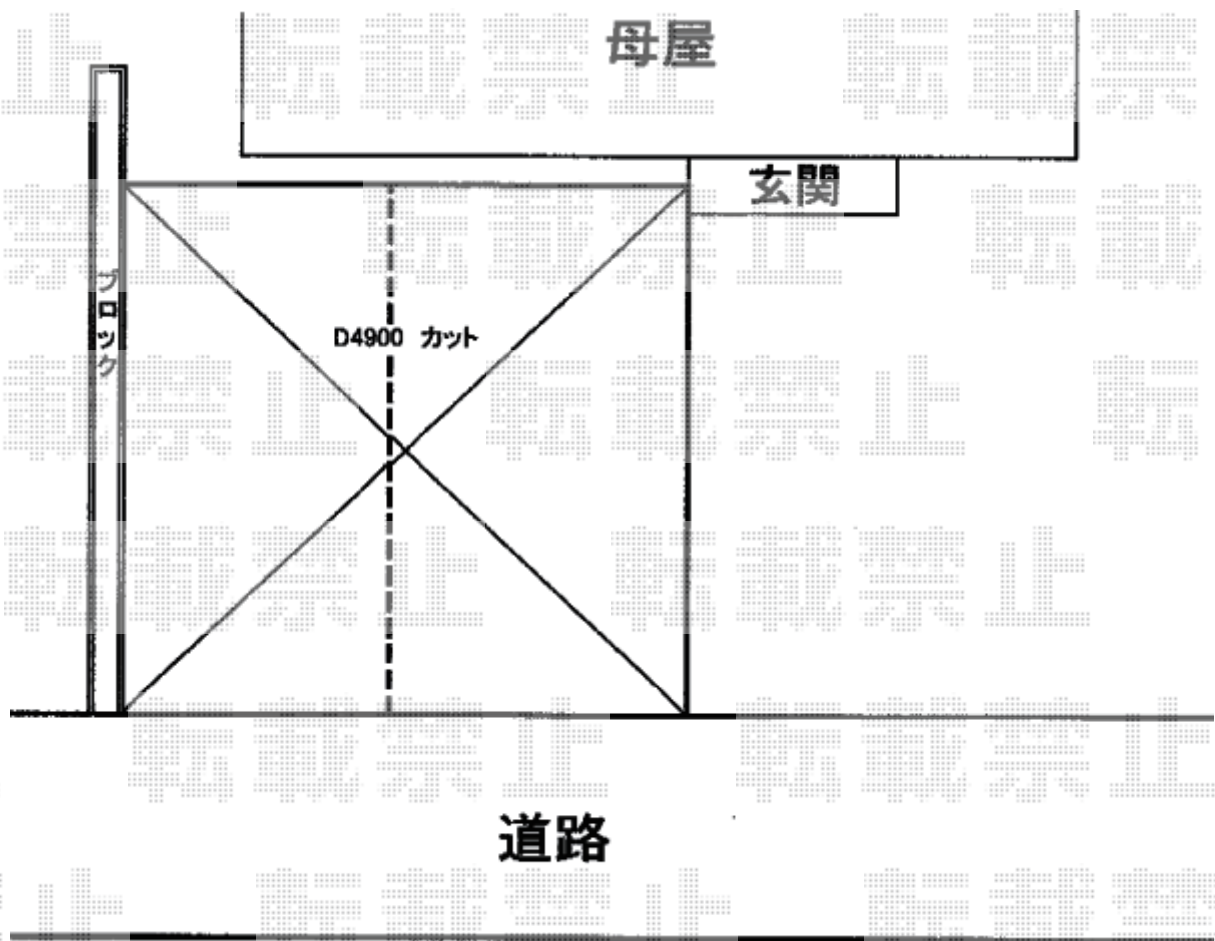

カーポート 施工概略図

三協アルミ ダブルフェース 積雪～20cm対応
幅= 5,385mm
奥行= 5,104mm
色： サンシルバー
屋根材： 熱線遮断ポリカーボネート（かすみ調）
柱仕様： ロング柱仕様（2,400mm）

2017-5-414838

担当者

伊野