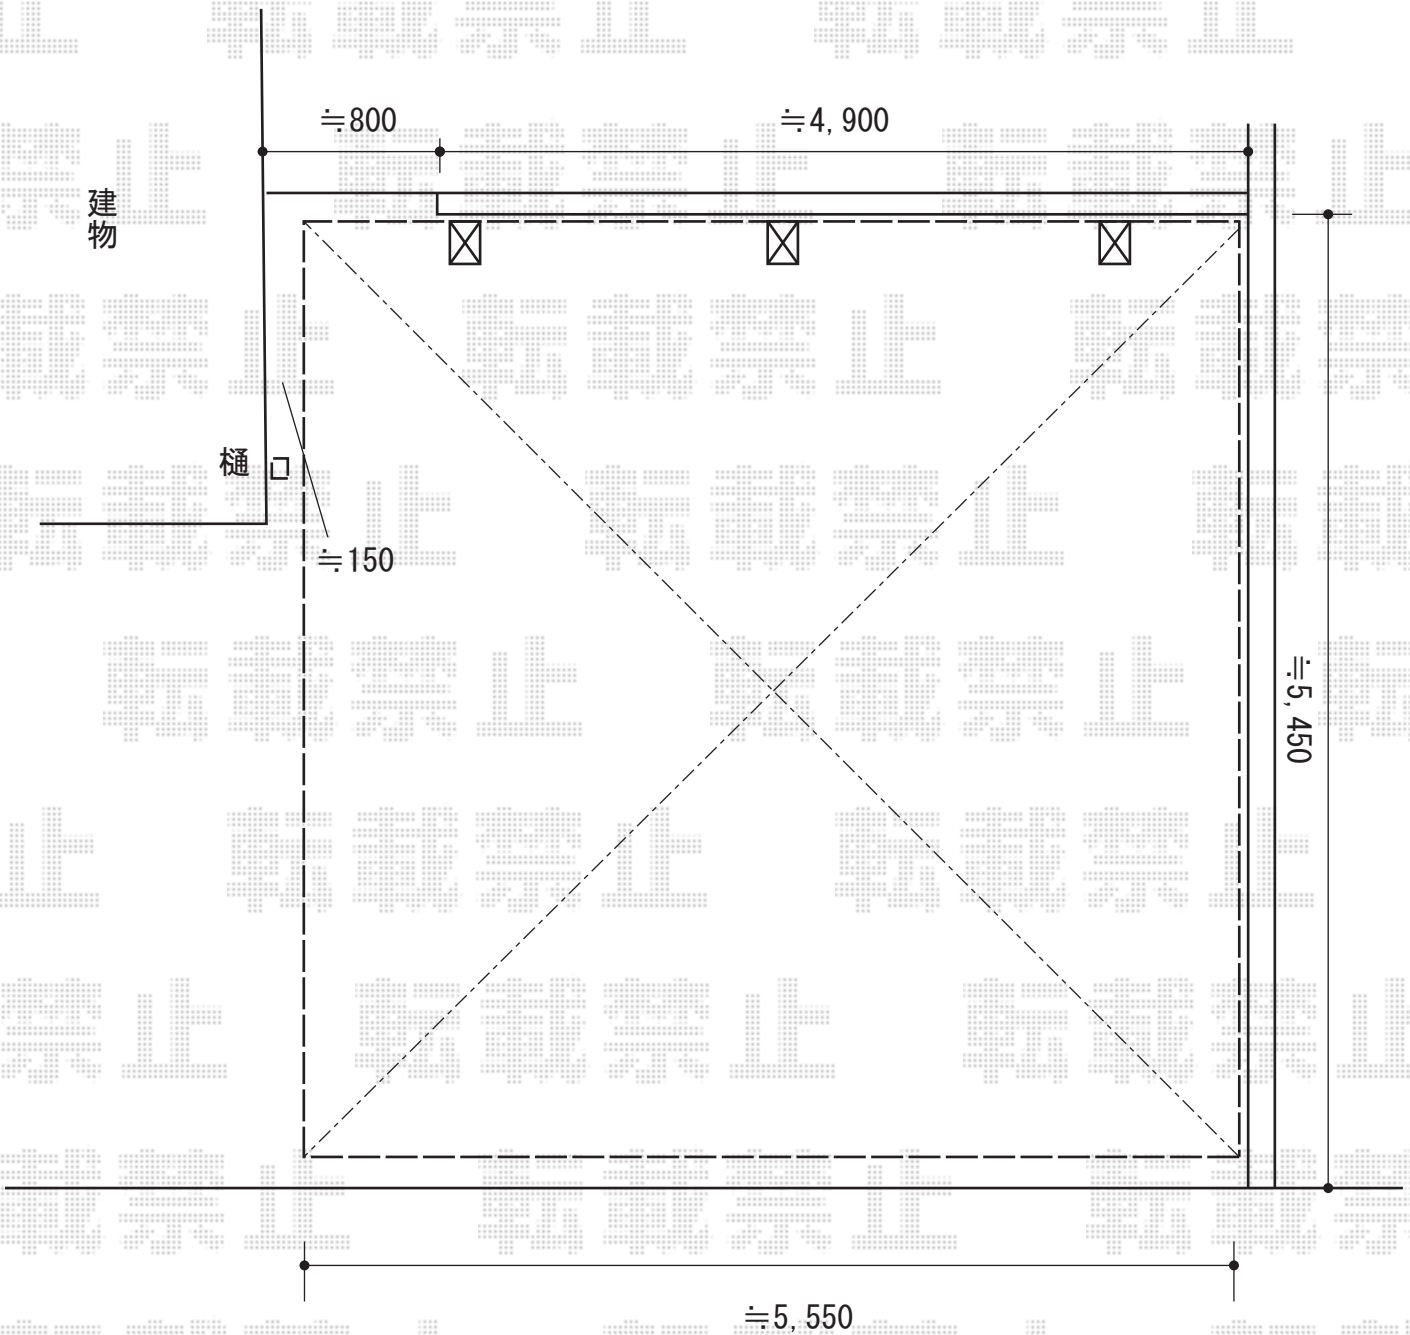

カーポート  
施工概略図

三協アルミ ダブルフェース 背面支持タイプ 積雪~20cm対応  
幅= 5,385mm  
奥行= 5,872mm  
色 : アーバングレー  
屋根材 : 熱線遮断ポリカーボネート (かすみ調)  
柱仕様 : ロング柱仕様 (2,400mm)

三協アルミ ダブルフェース サポートセット (着脱式) H24用 3本入り×1セット  
色 : アーバングレー

2017-5-415639

担当者

松本