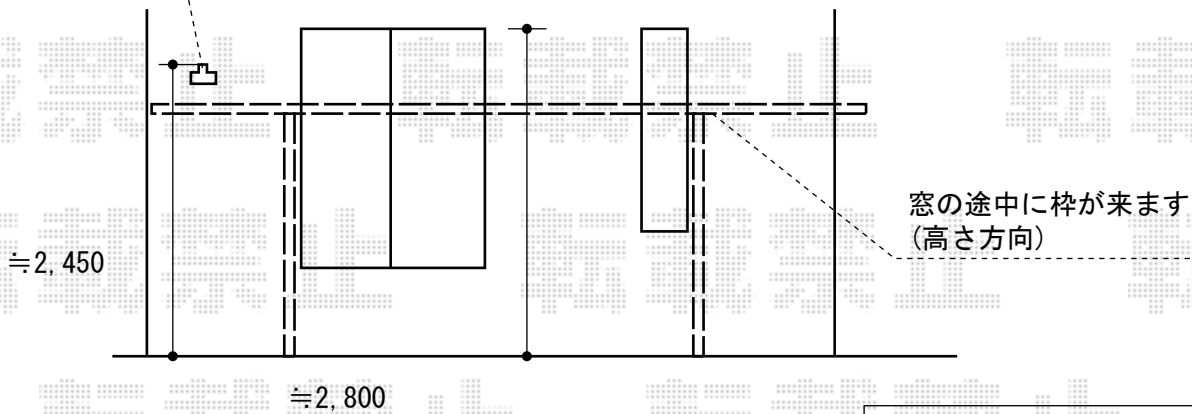

カーポート 施工概略図

YKK AP レイナポートグラン 積雪~20cm対応
 幅= 3,000mm
 奥行= 5,768mm
 色: プラチナステン
 屋根材: 熱線遮断ポリカーボネート(クリアマット)
 柱仕様: 標準柱仕様(有効高 約2,000mm)

YKK AP レイナポートグラン 着脱式サポート 標準・ハイルーフ兼用 2本入り×1セット
 色: プラチナステン

YKK AP レイナポートグラン 斜め切詰用前枠 L=5800
 色: プラチナステン

センサーライトの機能に
 影響が出る可能性があります。

・納まりはイメージとなります。

2017-5-416013

担当者

酒井