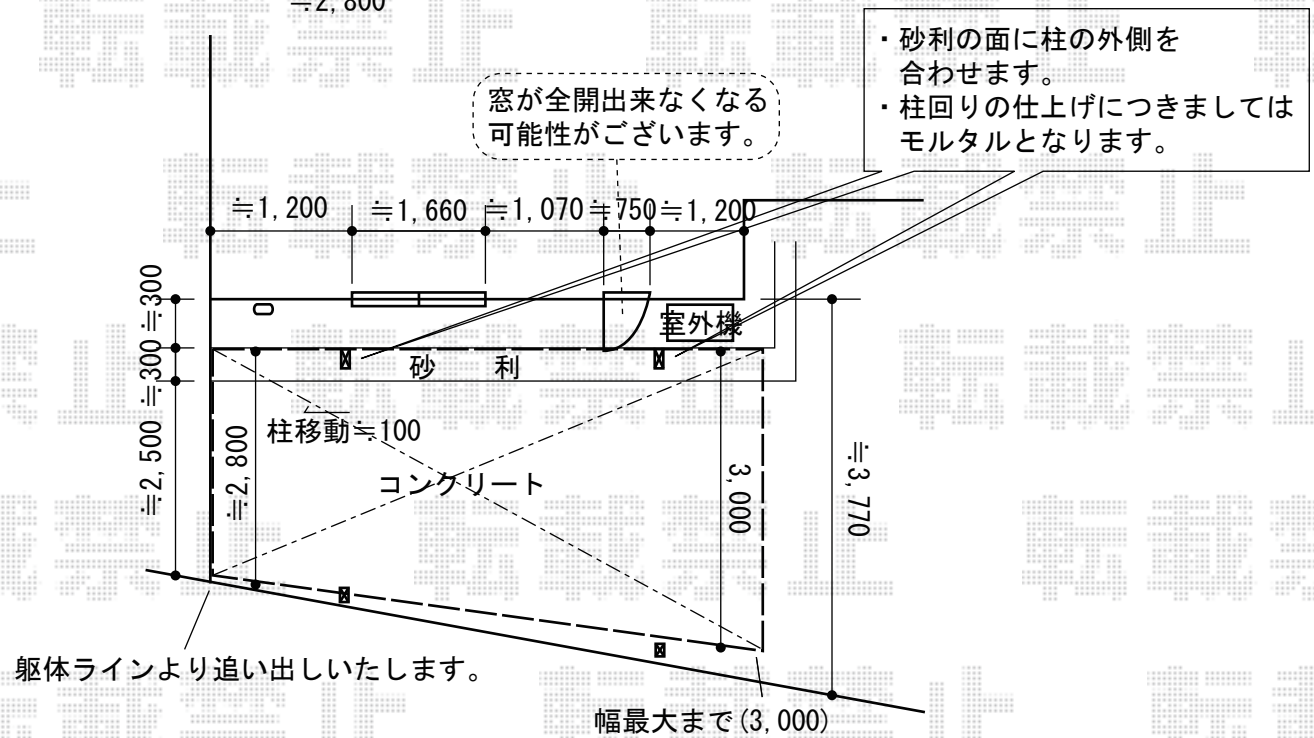

カーポート 施工概略図

YKK AP レイナポートグラン 積雪~20cm対応
 幅= 3,000mm
 奥行= 5,768mm
 色: プラチナステン
 屋根材: 熱線遮断ポリカーボネート(クリアマット)
 柱仕様: 標準柱仕様(有効高 約2,000mm)

YKK AP レイナポートグラン 着脱式サポート 標準・ハイルーフ兼用 2本入り×1セット
 色: プラチナステン

YKK AP レイナポートグラン 斜め切詰用前枠 L=5800
 色: プラチナステン

センサーライトの機能に
 影響が出る可能性があります。

・納まりはイメージとなります。

2017-5-416013

担当者

酒井