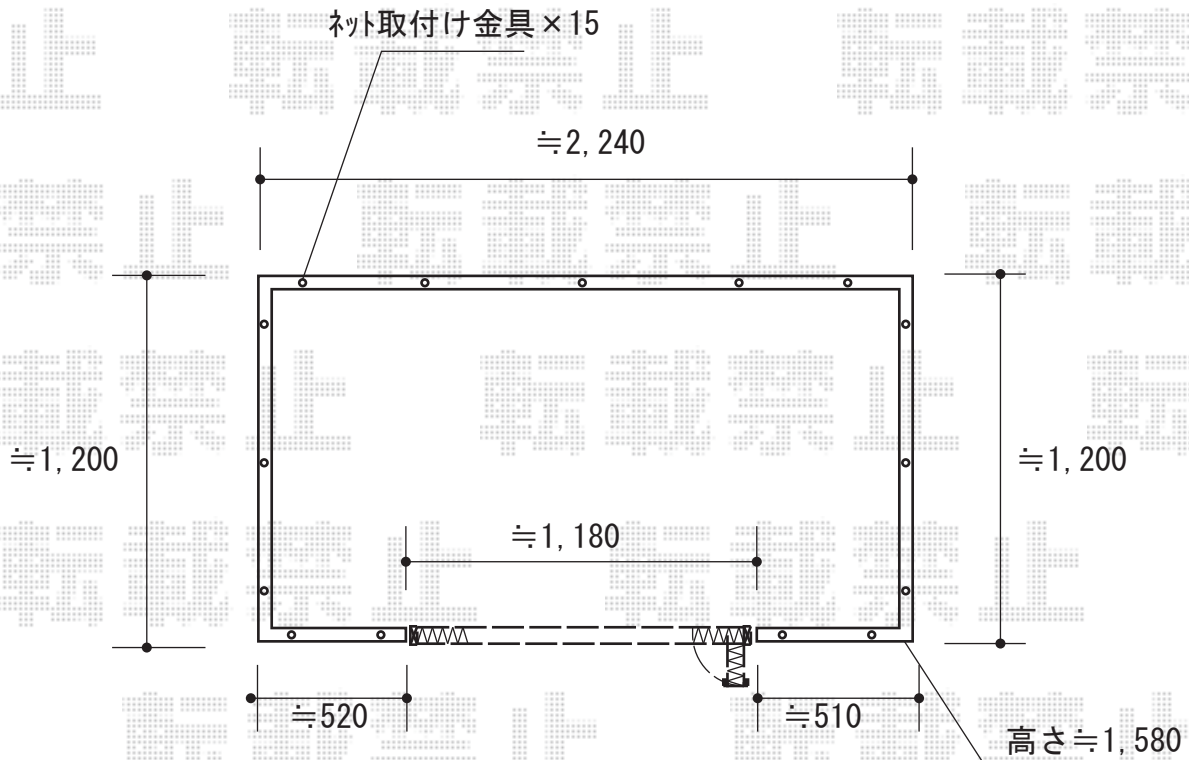

カーゲート 施工概略図

YKK AP レイオス2型 ノンレール 片開き 12S
開口幅= 1,157mm
全幅= 1,257mm
たたみ幅= 247mm
高さ= 柱:1,370 mm 扉:1,350mm
色: ブラウン
キャスター数: 1箇所
落棒数: 1本

2017-6-416114

担当者

新西