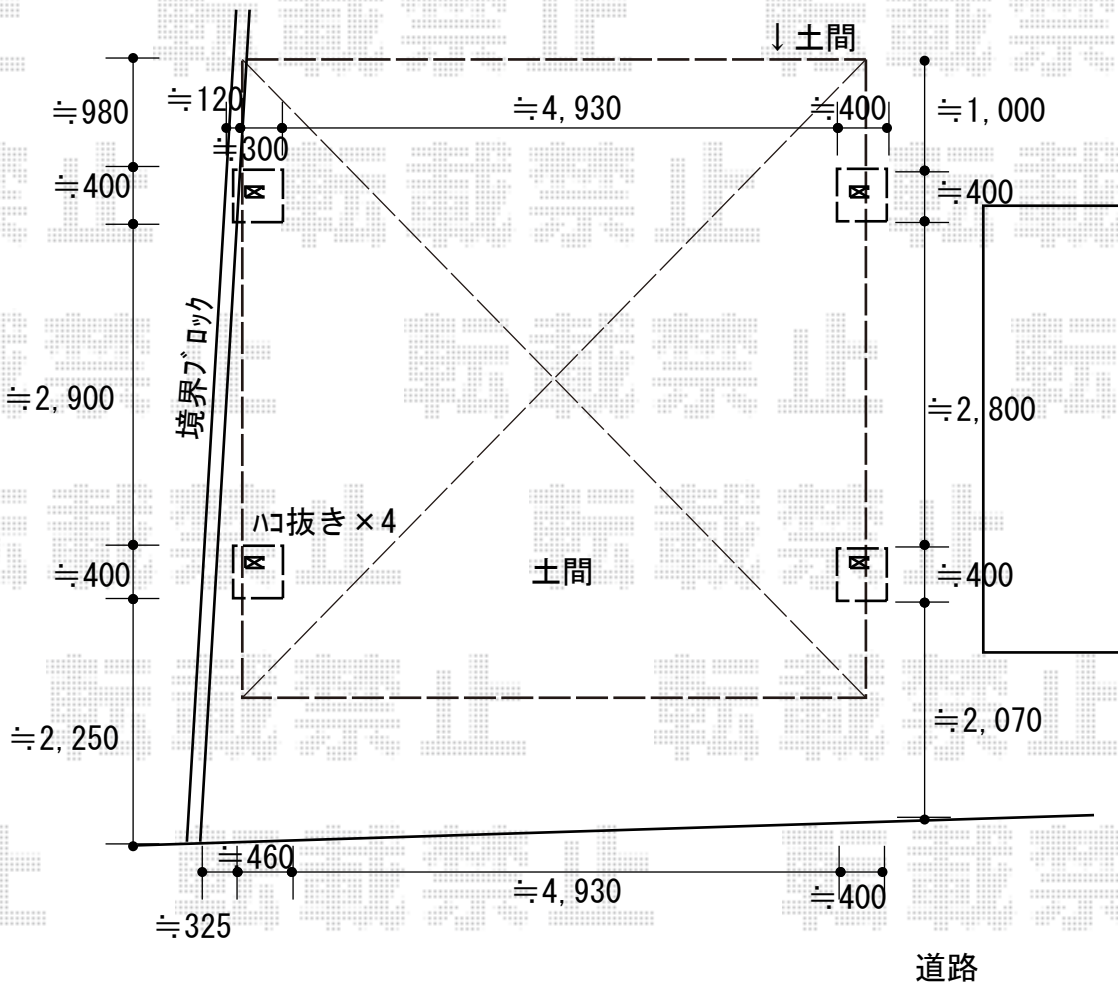

エクステリア工事 施工概略図

LIXIL ネスカR (ラウンドスタイル) ワイド 積雪~20cm対応  
 幅= 5,442mm  
 奥行= 5,686mm  
 色: シャイングレー  
 屋根材: 熱線吸収ポリカーボネート (クリアマットS・すりガラス調)  
 柱仕様: ロング柱25仕様 (有効高 約2,500mm)

2017-6-416497

担当者

酒井