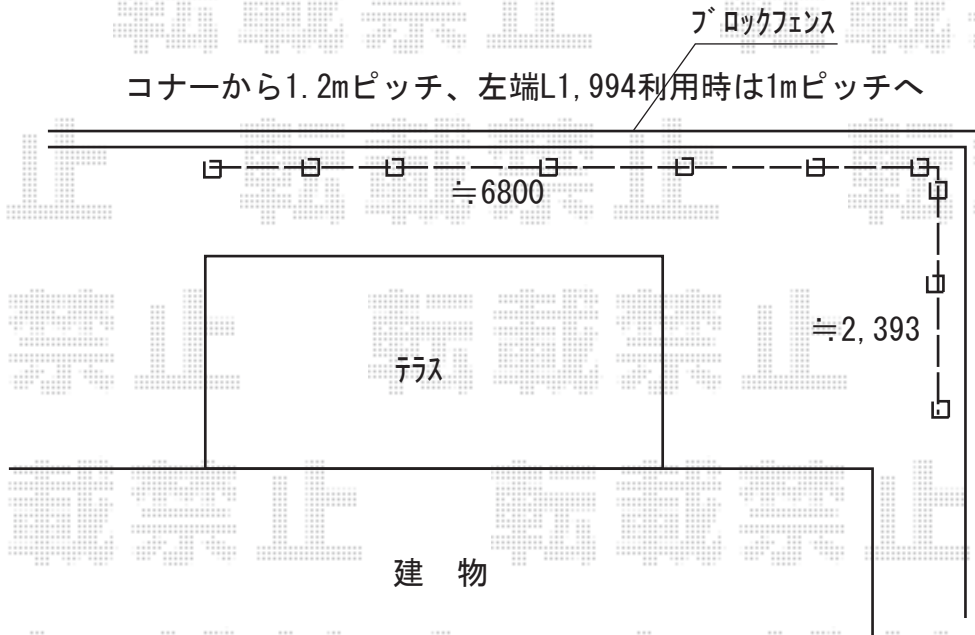

フェンス 施工概略図

[ティーズガーデン] アルファウッド 横張り 13段 隙間15mm
板材： W120 L1994 (¥3,600) × 13枚
板材： W120 L2393 (¥4,200) × 39枚
ジョイント部品： 連結タイプ W70 (¥2,400) × 6セット
スペーサー： W60/70用 15mmタイプ (¥1,100) × 3セット
ネジセットA： (¥1,400) × 7セット
支柱： 70×70 L2600 (¥9,300) × 10本
色： ライトオーカー