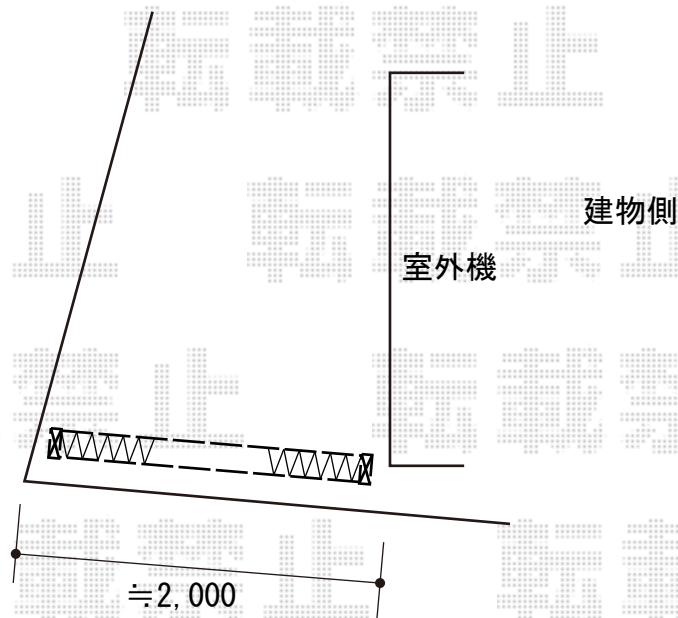

カーゲート 施工概略図

Value Select トリップゲート RA型 ノンレール 片開き 21S
※施錠機能無し
開口幅= 2,062mm 全幅= 2,162mm
たたみ幅= 251mm 高さ= 1,182mm
色： ダークブロンズ
キャスター数： 2箇所 落棒数： 1本

2017-6-417763

担当者

新西

エクスショップ

現場状況や作図制限により概略図の内容と多少の違いが生じることがございます。
施工時は、現場優先とさせて頂きたく思いますので、お立会い頂き、最終のご指示のほど、何卒、宜しくお願い致します。
全ての著作権はエクスショップに帰属します。当社とのお取引目的以外の使用・複製・転載は如何なる場合も禁止しております。