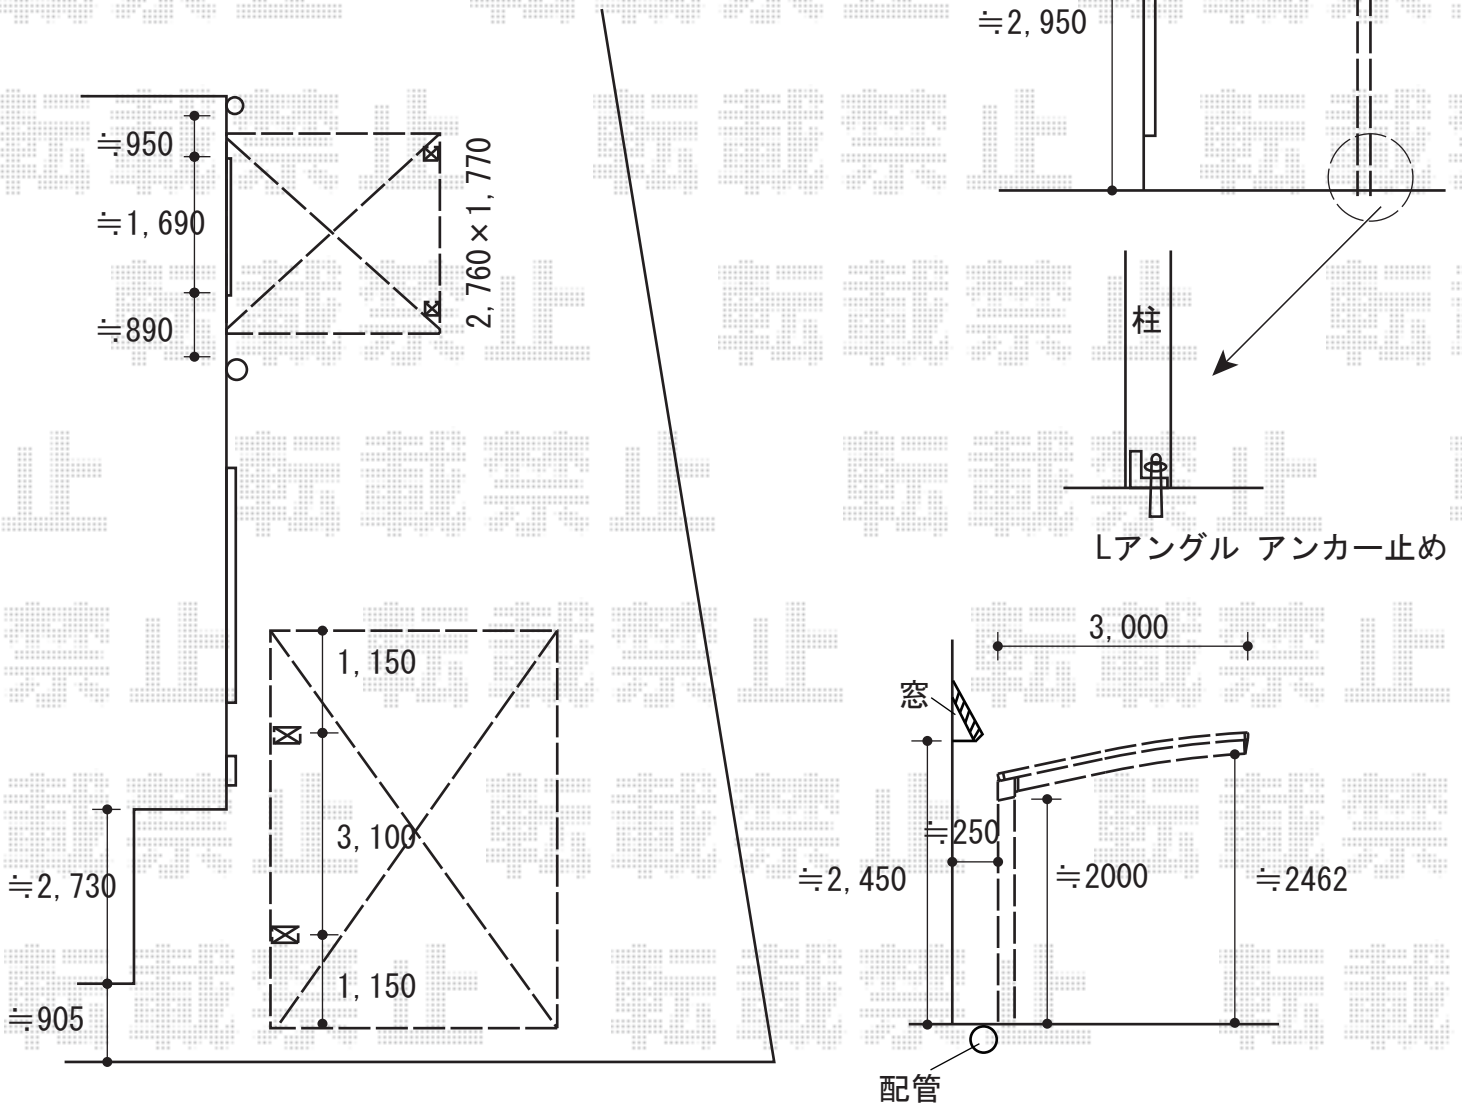

エクステリア商品 施工概略図

YKK AP レイナポートグラン 積雪~20cm対応

幅= 3,000mm

奥行= 5,400mm

色： プラチナステン

屋根材： 熱線遮断ポリカーボネート（アースブルーマット調）

柱仕様： 標準柱仕様（有効高 約2,000mm）

YKK AP レイナポートグラン 着脱式サポート 標準・ハイルーフ兼用 2本入り×1セット

色： プラチナステン

Value Select プレシオステラス R型 テラスタイプ 単体 積雪~20cm対応

間口= 関東間1.5間（柱芯々2,575mm 屋根幅2,760mm）

出幅= 6尺（1,770mm）

色： ノーブルステン

屋根材： 熱線遮断ポリカーボネート（スカイブルーマット調）

柱仕様： 柱標準タイプ（柱2本）

施工方法： 上止め仕様

Value Select プレシオステラス 吊り下げ式物干し ロング 2本入り×1セット

色： ノーブルステン

2017-6-417783

担当者

伊野