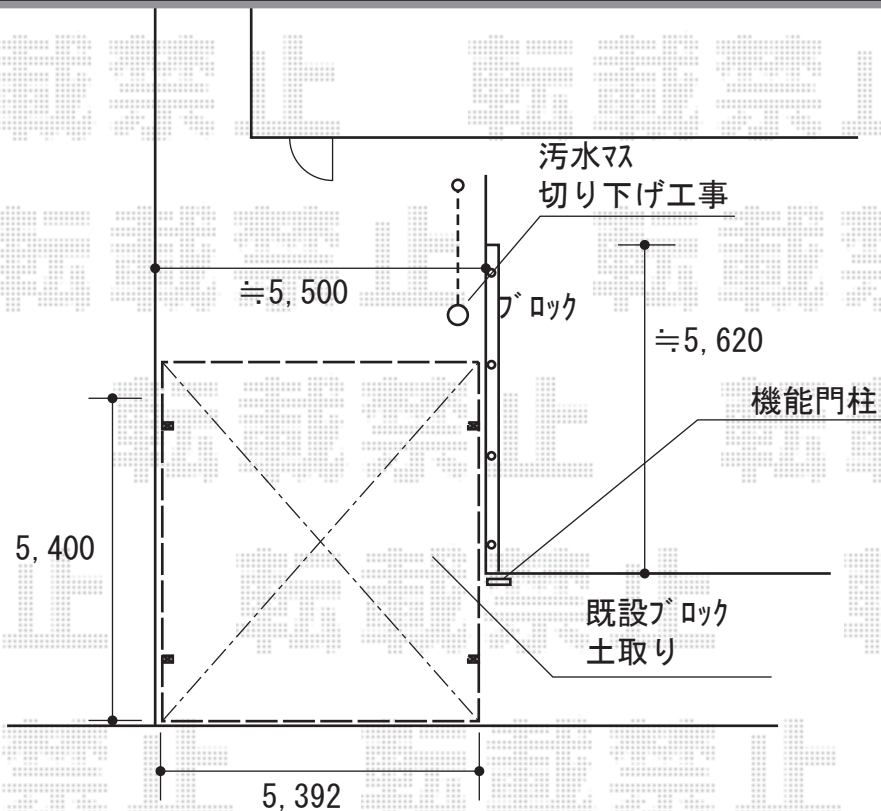

色： 本体/Bステン アルミ柱/プラチナステン

三協アルミ スリム モダン ボーダーパネルタイプ

機能ポール本体： ポスト前入れ後出し × 1（色：トラッドパイン+サンシルバー）

ポスト前面パネル： ボーダーパネル/木調 × 1（色：トラッドパイン+サンシルバー）

カバー： 目隠しカバー × 1（色：シルバー）

2017-6-418412

担当者

小林