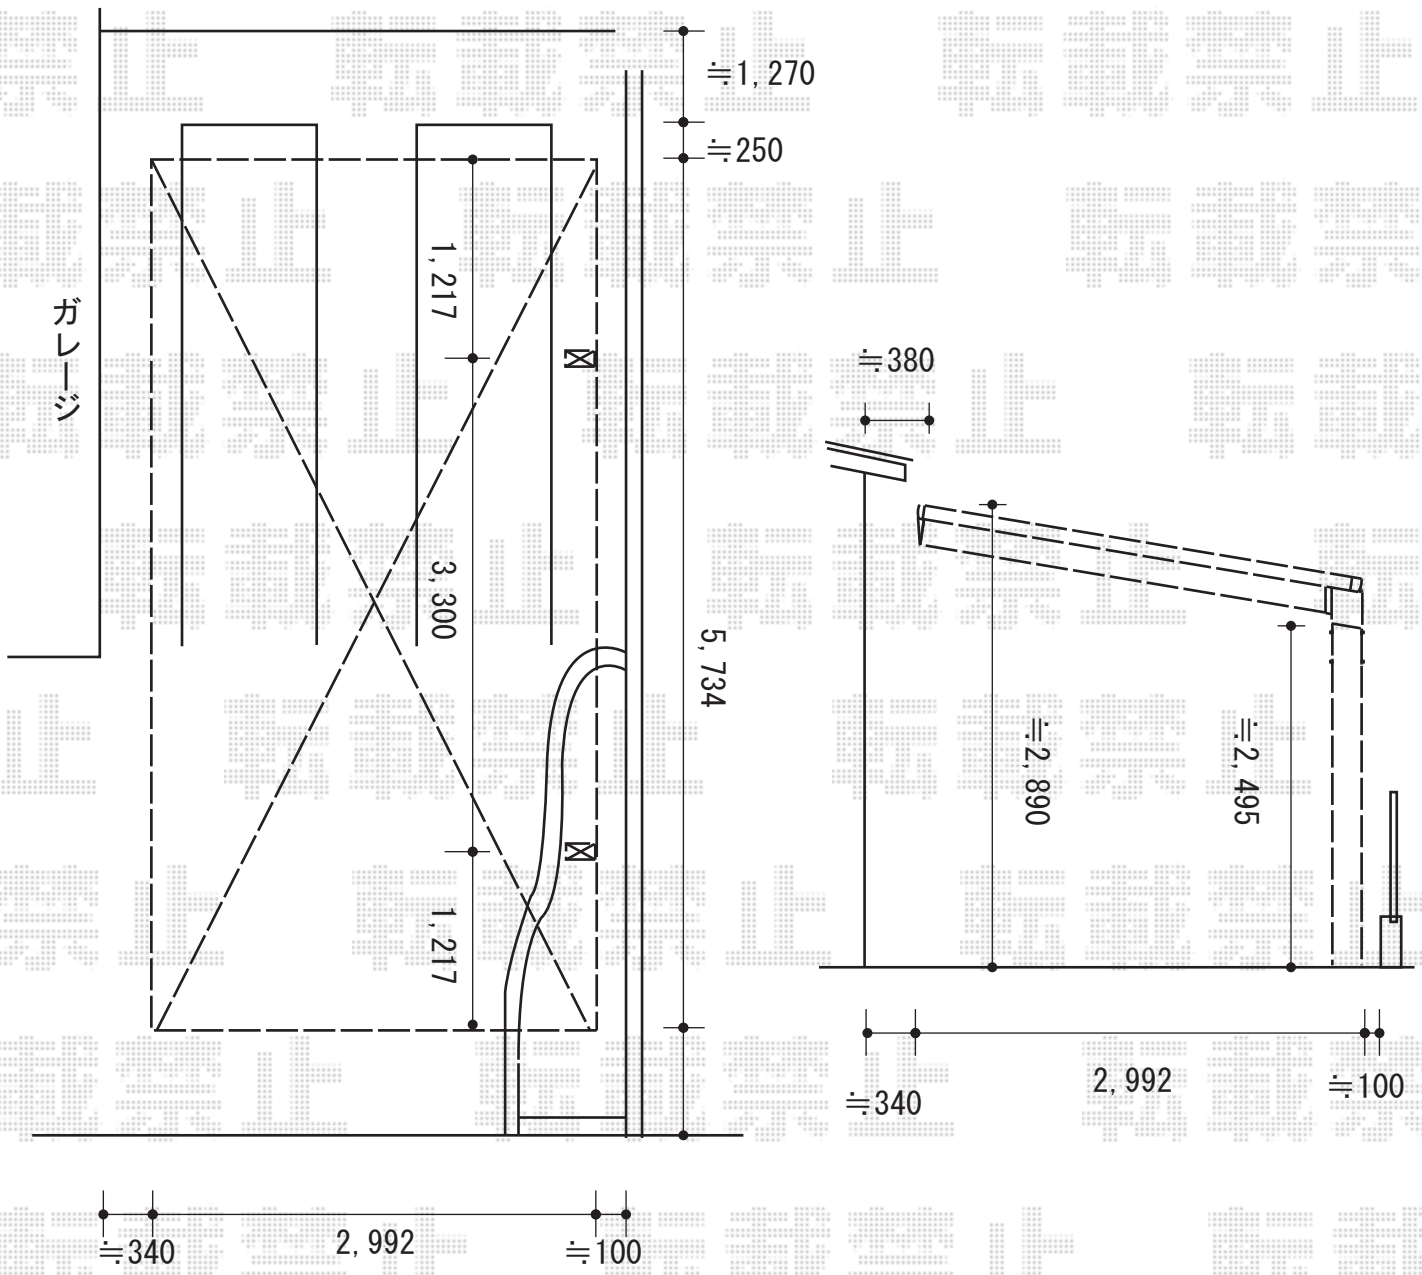

カーポート 施工概略図

LIXIL ネスカF (フラットスタイル) 積雪~20cm対応
 幅= 2,992mm
 奥行= 5,734mm
 色: ブラック
 屋根材: ポリカーボネート (クリアマット・すりガラス調)
 柱仕様: ロング柱25仕様 (有効高 約2,500mm)

2017-6-418545	担当者	酒井
---------------	-----	----