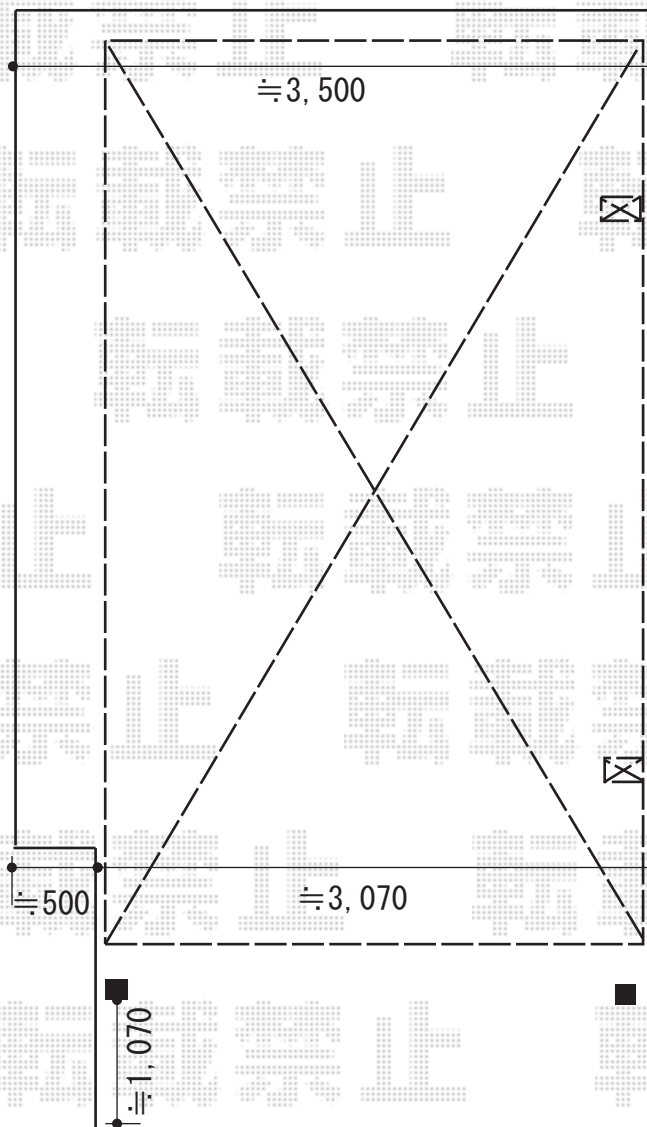

カーポート 施工概略図

LIXIL ネスカR (ラウンドスタイル) 積雪~20cm対応

幅= 2,999mm

奥行= 4,980mm

色: シャイングレー

屋根材: 熱線吸収ポリカーボネート (クリアマットS・すりガラス調)

柱仕様: 標準柱仕様 (有効高 約2,200mm)

LIXIL ネスカR 着脱式サポート 標準柱 (H22) 2本入り×1セット

色: シャイングレー

2017-6-419221

担当者

酒井