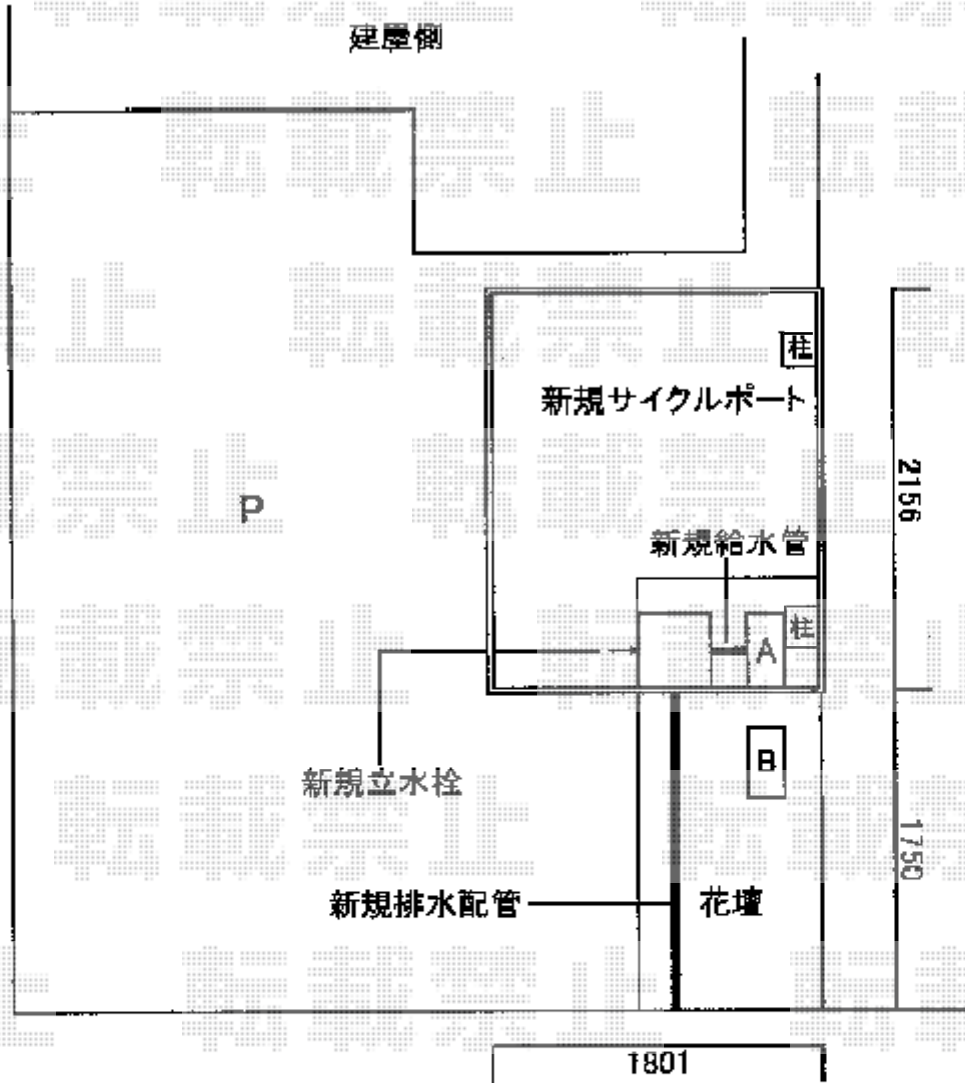

サイクルポート・立水栓
施工概略図

LIXIL ネスカRミニ (ラウンドスタイル) 積雪~20cm対応
幅= 1,801mm
奥行= 2156(3台~5台用)mm
色: シャイングレー
屋根材: ポリカーボネート (クリアブルー)
柱仕様: 標準柱仕様 (有効高 約1,900mm)

ユニゾン ファミエンテ
ファミエンテスタンド: 1口 (色: インディゴ) × 1
パン: ファミエンテパン プレート × 1
蛇口: プレインフォーセット クロスII*アダプター付き × 1

道路側

- A = 既存水栓
B = 水道メーター

2017-6-419362

担当者

安田