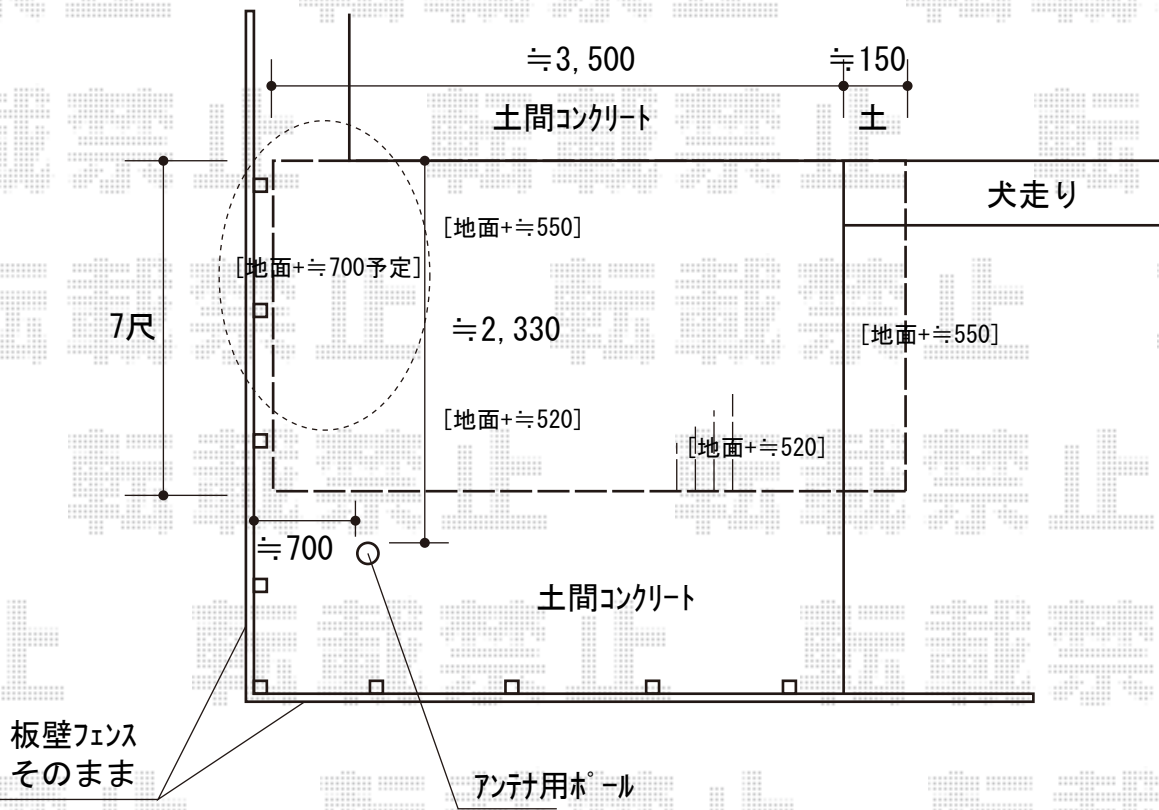

# ウッドデッキ工事 施工概略図

YKK AP リウッドデッキ 200  
 間口= 2.0間(3,651mm)  
 出幅= 7尺(2,120mm)  
 色: レッドブラウン  
 床板: 縦貼り  
 幕板: 標準幕板※幕板4面  
 束柱: Tタイプ(400~550mm) × 9本/  
 Hタイプ(550~700mm) × 3本 (色: カームブラック)

2017-6-419976	担当者	木附
---------------	-----	----