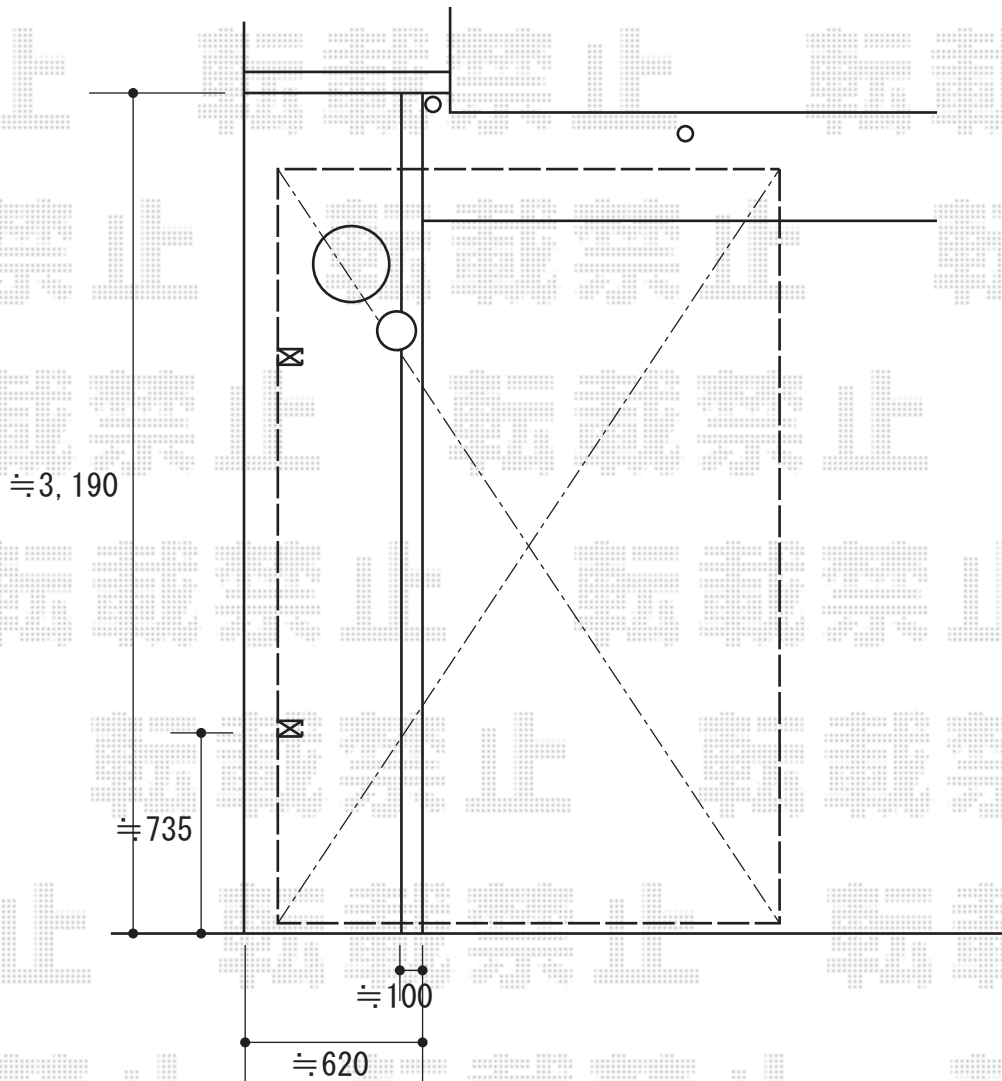

サイクルポート 施工概略図

YKK AP レイナポートグランミニ 積雪~20cm対応  
幅= 2,100mm  
奥行= 2,904(4台用)mm  
色： ホワイト  
屋根材： 熱線遮断ポリカーボネート(クリアマット)  
柱仕様： ハイルフ柱仕様(有効高 約2,350mm)

2017-6-420570

担当者

安田