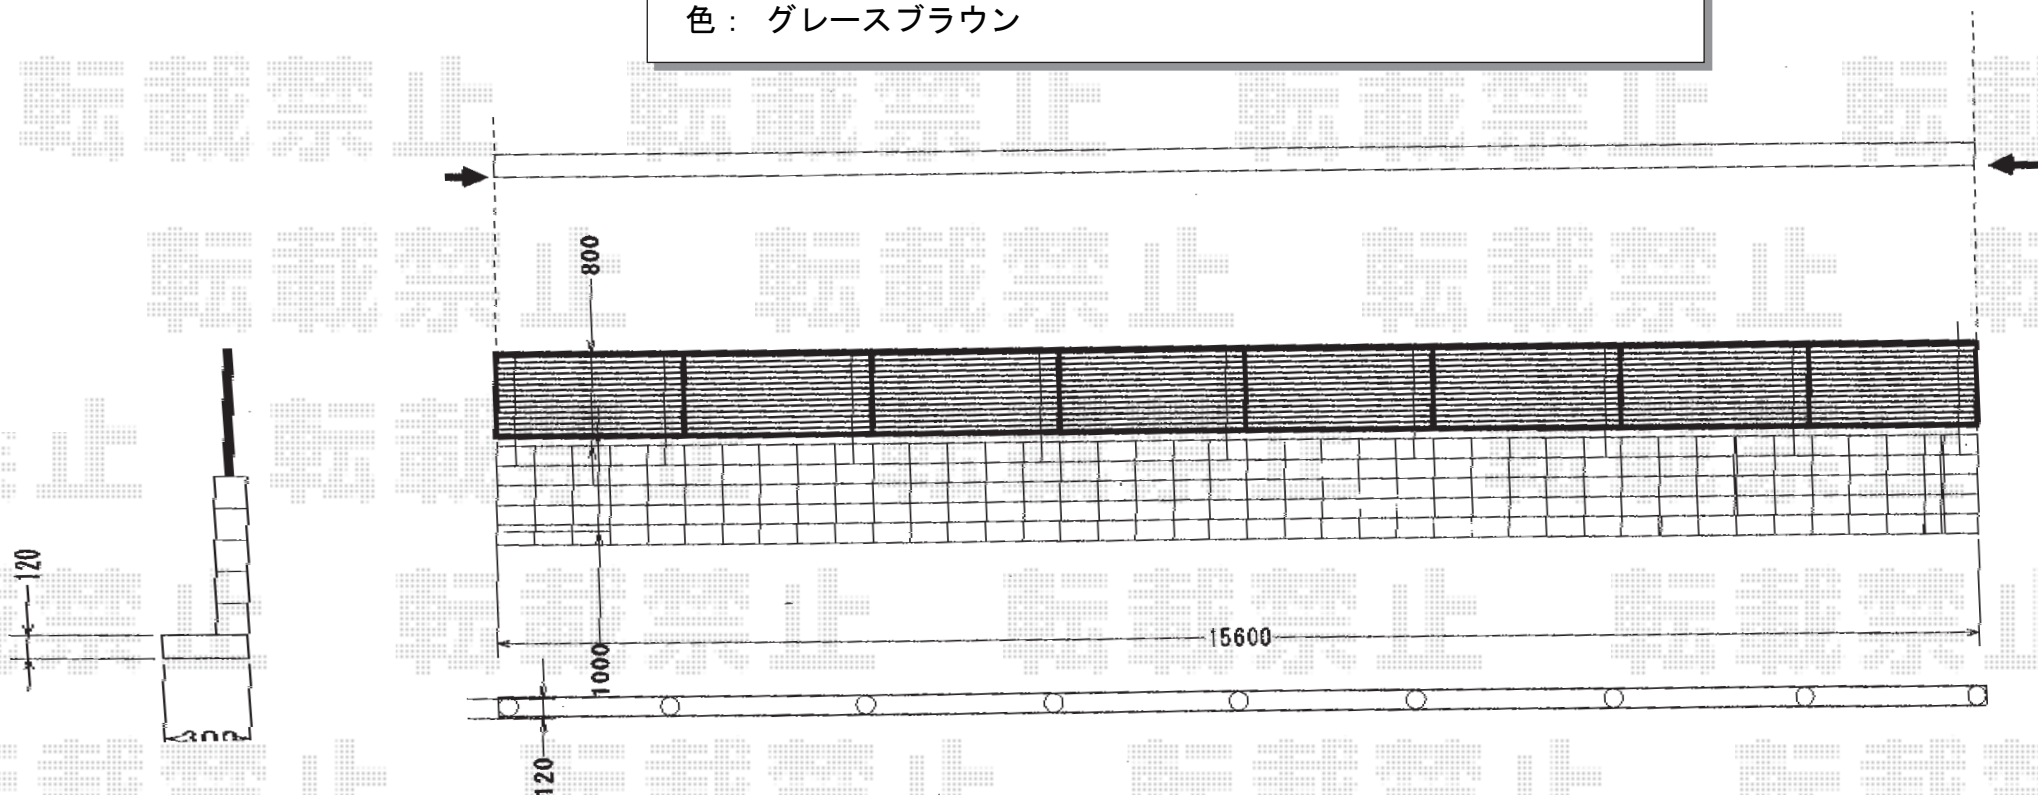

フェンス 施工概略図

Value Select ミエーネフェンス 目隠しルーバータイプ 自由柱施工
本体1枚 (W×H) = (1,975×800mm) × 8枚
自由柱： T80 × 9本
端部キャップ： 1セット
色： グレースブラウン

Value Select ミエーネフェンス フェンス下隙間隠し
本体： L1975 × 8セット
端部キャップ： 1セット
色： グレースブラウン