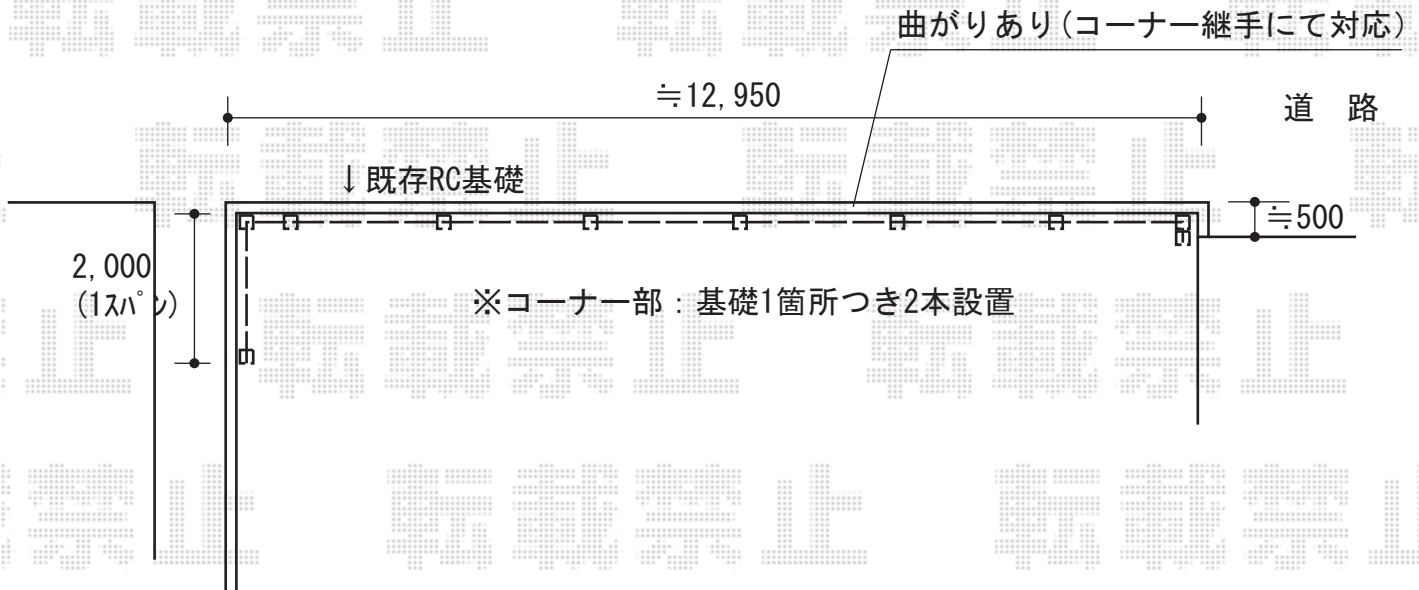

フェンス 施工概略図

LIXIL (TOEX) ジオーナフェンス TS型 マテリアルカラー フリーポールタイプ
本体1枚 (W×H) = (1,979.5×1,200mm) × 8枚
柱 : T-12× 12本
継手部品 : T-12× 6セット
コーナー継手 : T-12× 3セット
コーナーポールA : T-12× 3セット
端部キャップ : T-12 × 1セット
色 : シャイングレー+ミディアムチェリー

2017-6-421231

担当者

稲坂