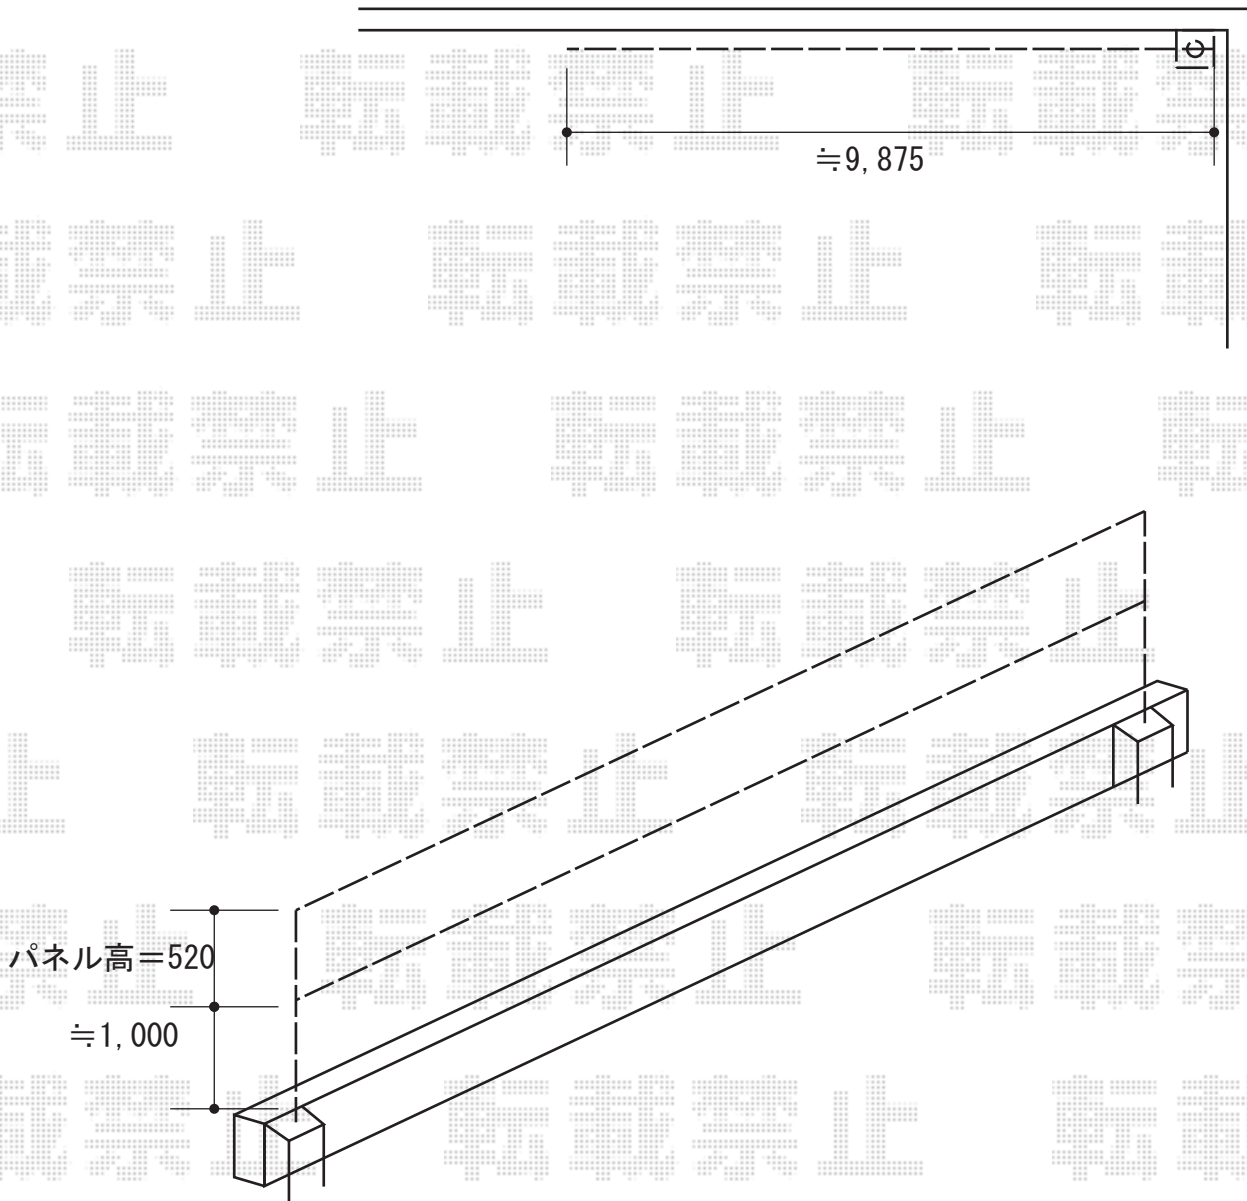

# フェンス 施工概略図

Value Select ミエーネフェンス 目隠しルーバータイプ 2段支柱  
本体1枚 (W×H) = (1,975×600mm) × 5枚 \*1段  
2段支柱: T150 × 6本  
端部キャップ: 1セット  
色: グレースブラウン

2017-6-421364

担当者

田中