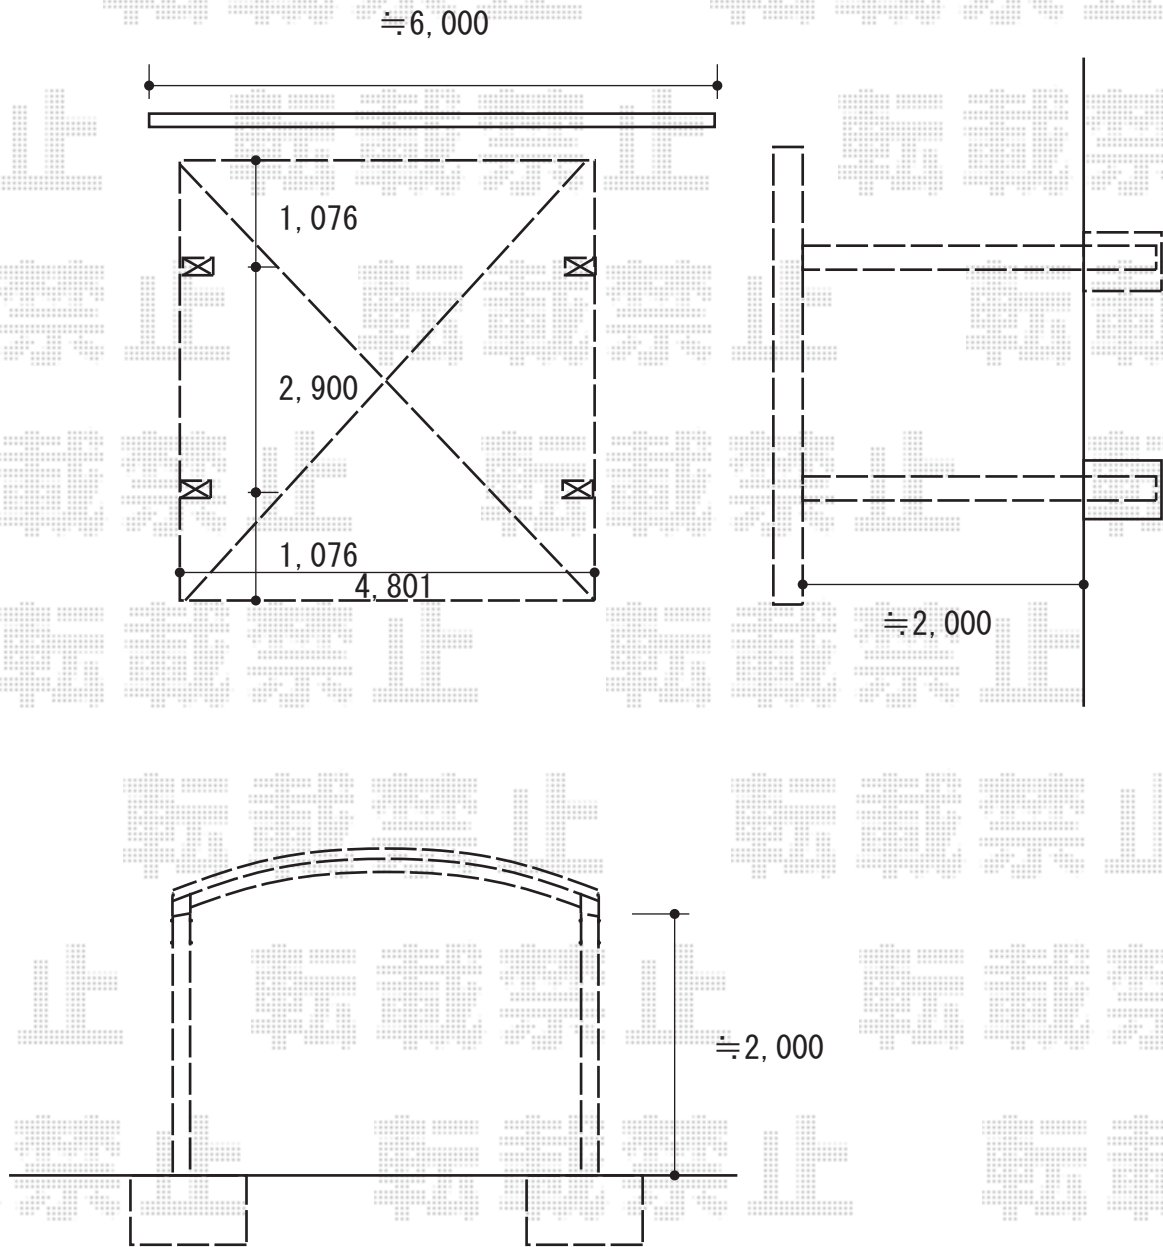

カーポート 施工概略図

YKK AP レイナツインポートグラン 積雪~20cm対応
幅= 4,801mm
奥行= 5,052mm
色： プラチナステン
屋根材： 熱線遮断ポリカーボネート（アースブルーマット調）
柱仕様： 標準柱仕様（有効高 約2,000mm）

2017-6-421473

担当者

村上（公）