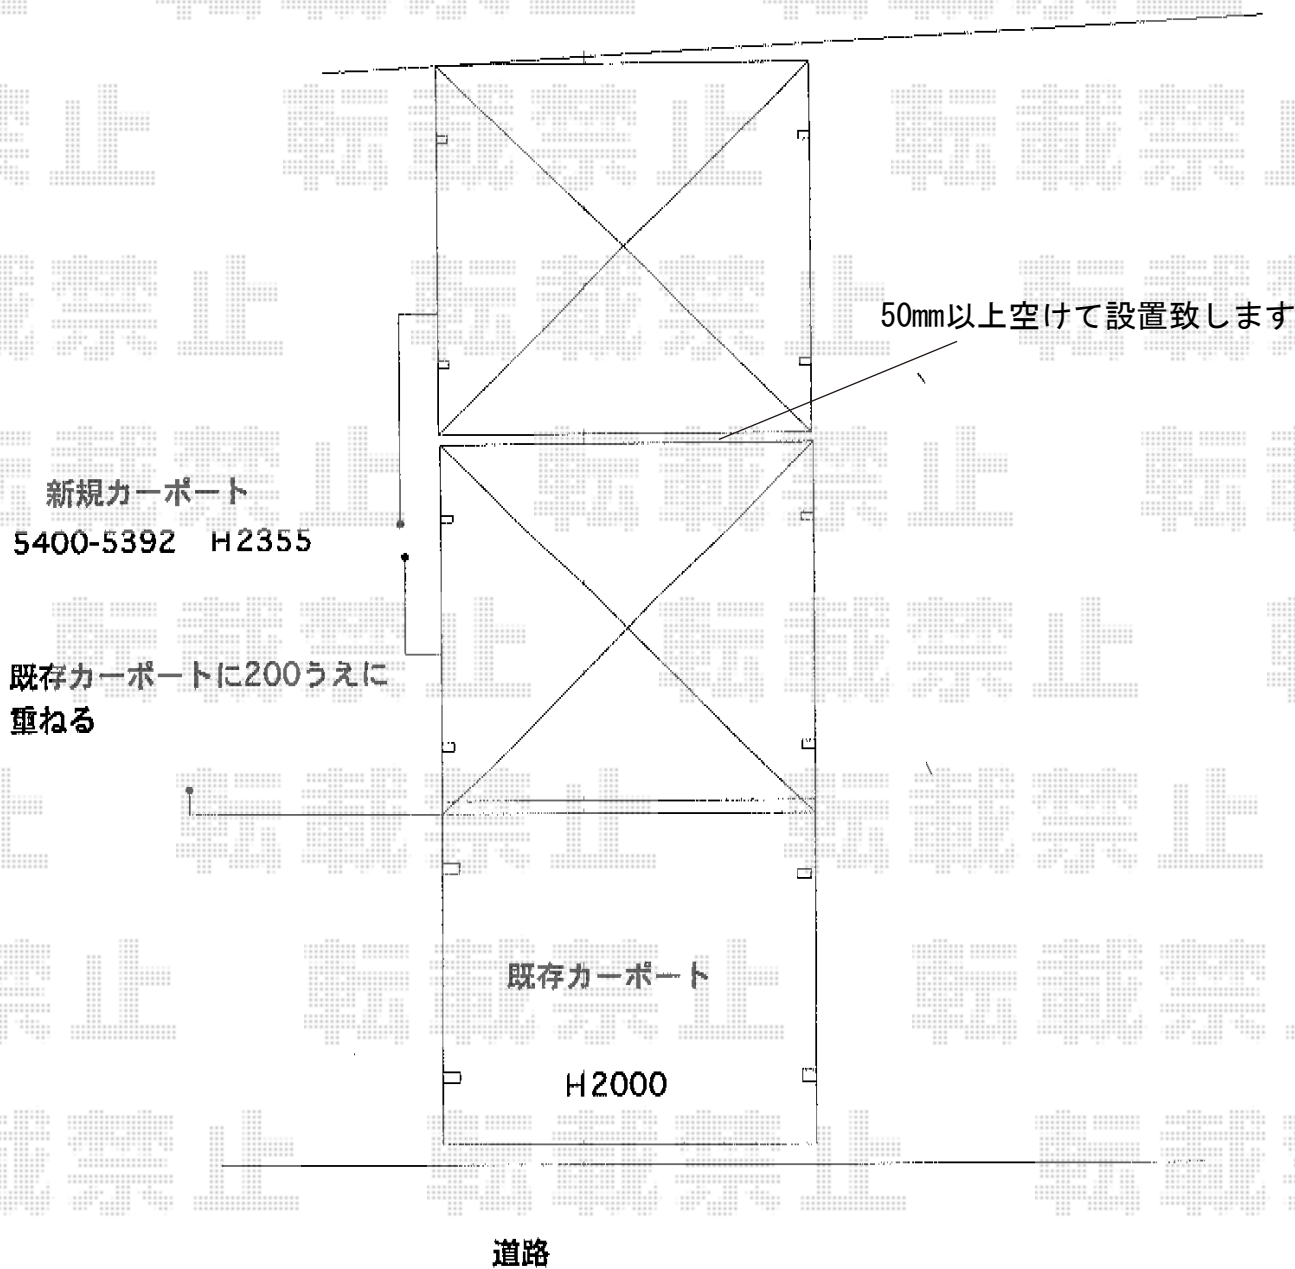

カーポート 施工概略図

YKK AP 【A/B】 レイナツインポートグラン 積雪~20cm対応
幅= 5,392mm
奥行= 5,400mm
色： プラチナステン
屋根材： 熱線遮断ポリカーボネート(クリアマット)
柱仕様： ハイルフ柱仕様 (有効高 約2,350mm)

2017-6-421545

担当者

関