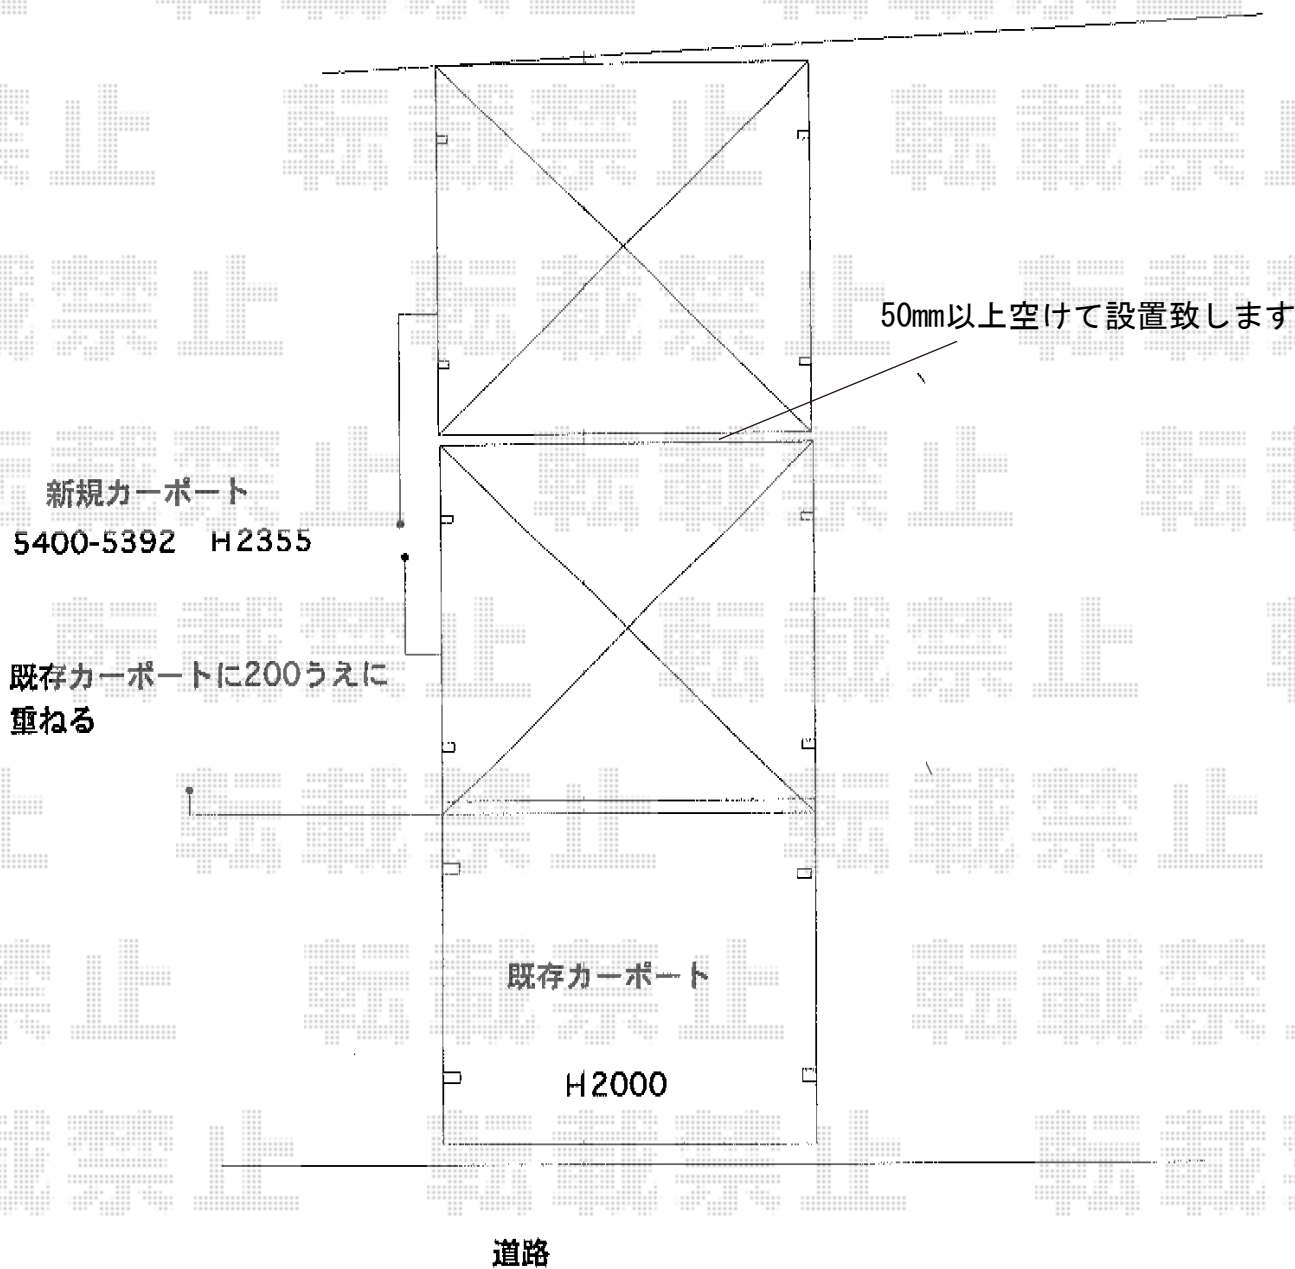

カーポート 施工概略図

YKK AP 【A/B】 レイナツインポートグラン 積雪~20cm対応
幅= 5,392mm
奥行= 5,400mm
色： プラチナステン
屋根材： 熱線遮断ポリカーボネート(クリアマット)
柱仕様： ハイルフ柱仕様(有効高 約2,350mm)

2017-6-421545

担当者

関