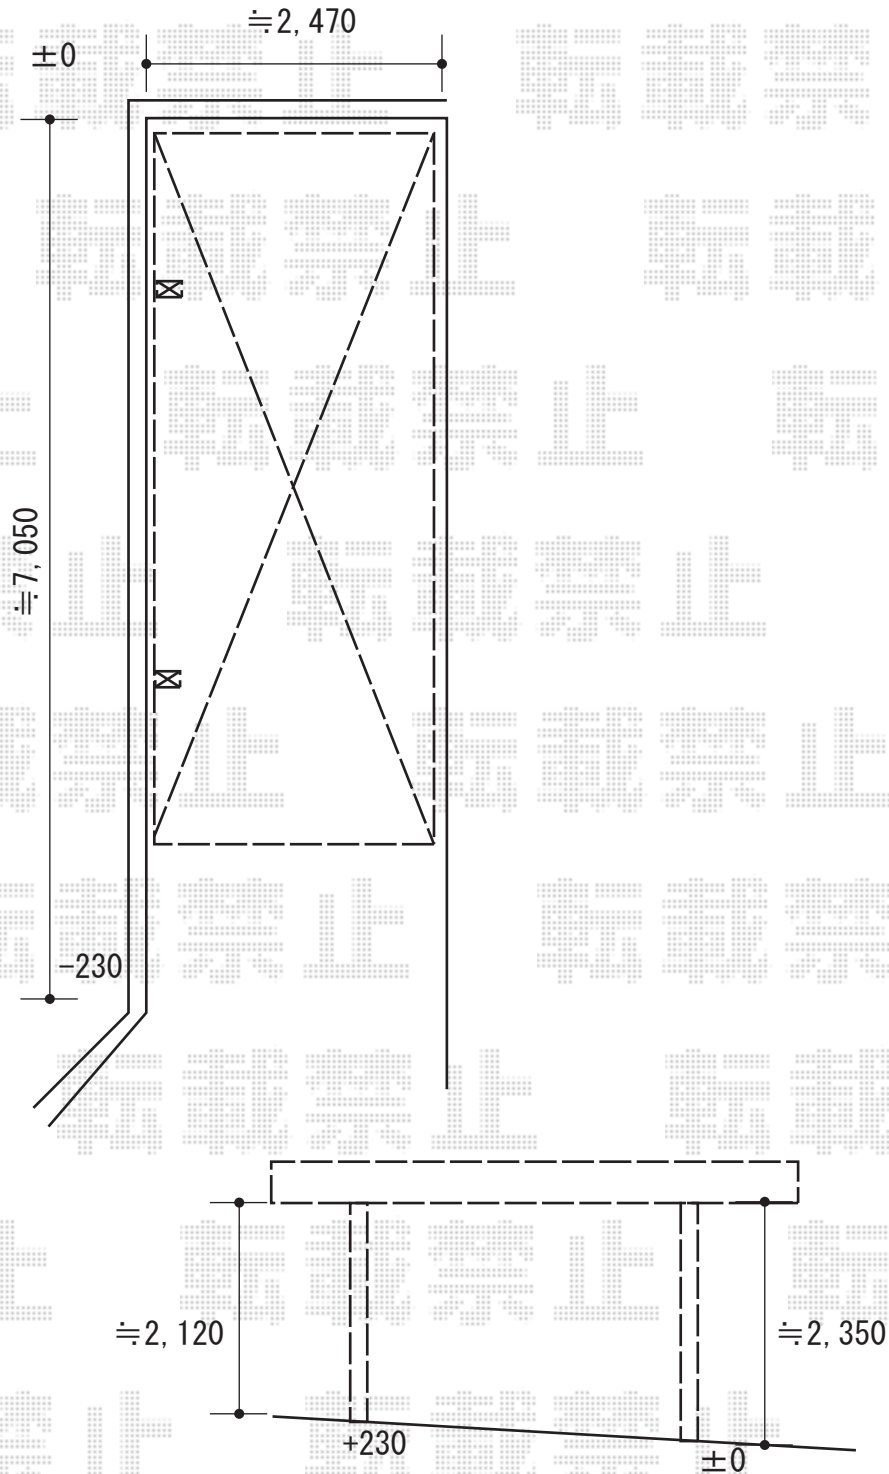

カーポート 施工概略図

YKK AP レイナポートグラン 積雪~20cm対応
幅= 2,400mm
奥行= 5,768mm
色： プラチナステン
屋根材： 熱線遮断ポリカーボネート（アースブルーマット調）
柱仕様： ハイルーフ柱仕様（有効高 約2,350mm）

2017-6-421658

担当者

酒井