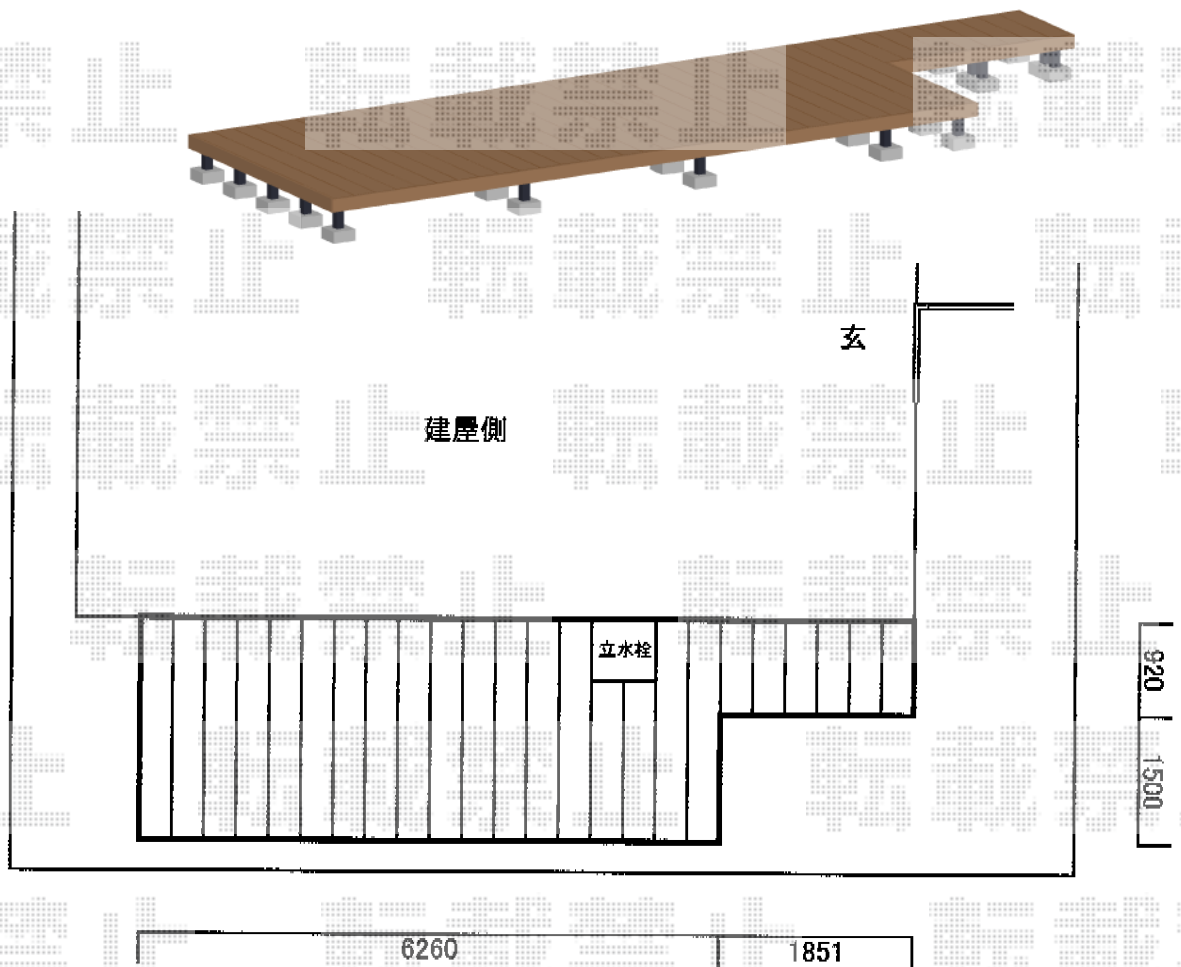

ウッドデッキ 施工概略図

YKK AP リウッドデッキ 200
間口= 約8,000mm
出幅= 3尺 (920mm) ・ 8尺 (2,420mm)
色： ナチュラルブラウン
床板： 縦貼り
幕板： 標準幕板
束柱： Sタイプ(550mm) (色： カームブラック)
追加部材： 加工部材一式

YKK AP バルコニー用物干しセット BC-X型用収納式物干し 捨て柱タイプ 2本入り×1
色： 柱 ブラウン/本体 ダークグレイ