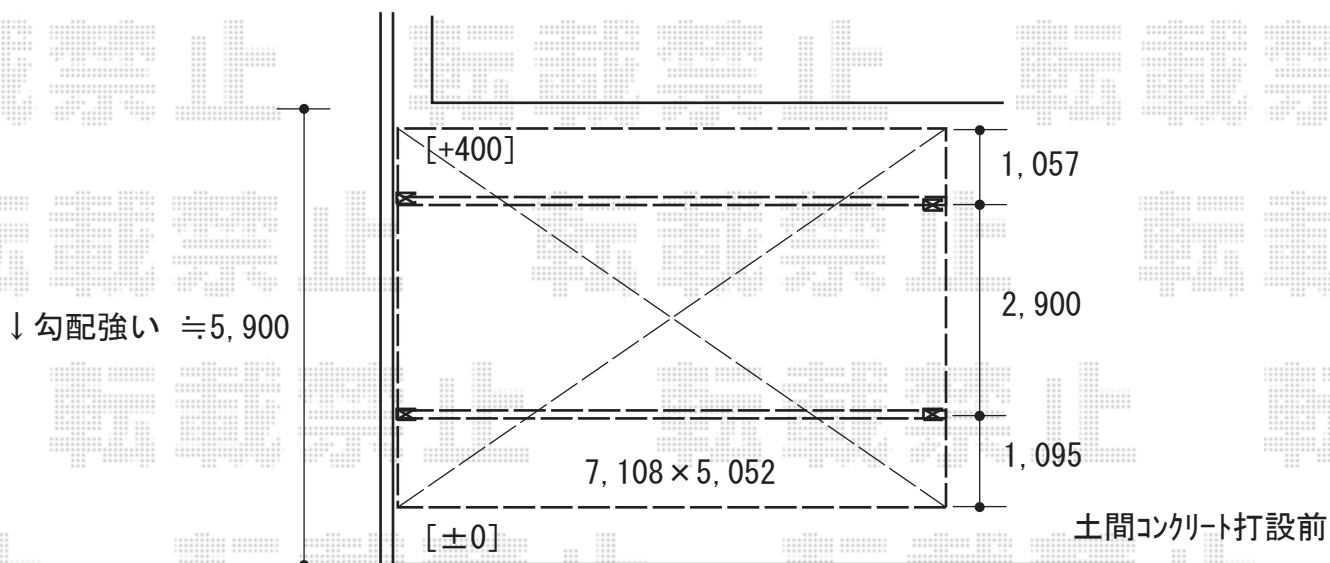

カーポート 施工概略図

YKK AP エフルージュ トリプル 積雪～20cm対応
幅= 7,108mm
奥行= 5,052mm
色： ブラウン
屋根材： 熱線遮断ポリカーボネート(クリアマット)
柱仕様： ハイロング柱仕様 (有効高 約2,800mm)

2017-7-424624

担当者

伊野

エクスショップ

現場状況や作図制限により概略図の内容と多少の違いが生じることがございます。
施工時は、現場優先とさせて頂きたく思いますので、お立会い頂き、最終のご指示のほど、何卒、宜しくお願い致します。
全ての著作権はエクスショップに帰属します。当社とのお取引目的以外の使用・複製・転載は如何なる場合も禁止しております。