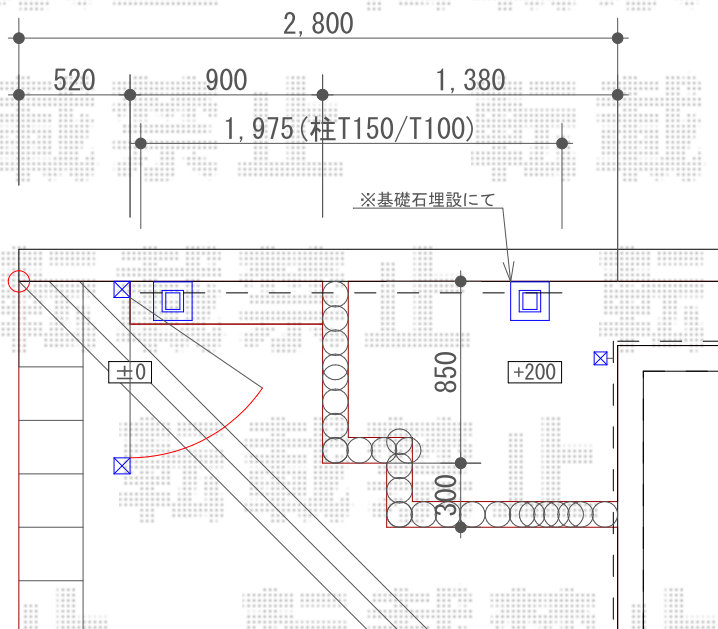

フェンス 施工概略図

Value Select ミエーネフェンス 目隠しルーバータイプ  
 2段支柱 自立建て用 (パネル1段)  
 本体1枚 (W×H) = (1,975mm×1,000mm) × 1枚  
 2段支柱 (独立専用) : T150 × 2本  
 端部キャップ : 4個入 × 1セット  
 色 : サントホワイト

2017-7-425355

担当者

田中

エクスショップ

現場状況や作図制限により概略図の内容と多少の違いが生じることがございます。  
 施工時は、現場優先とさせて頂きたく思いますので、お立会い頂き、最終のご指示のほど、何卒、宜しくお願い致します。  
 全ての著作権はエクスショップに帰属します。当社とのお取引目的以外の使用・複製・転載は如何なる場合も禁止しております。