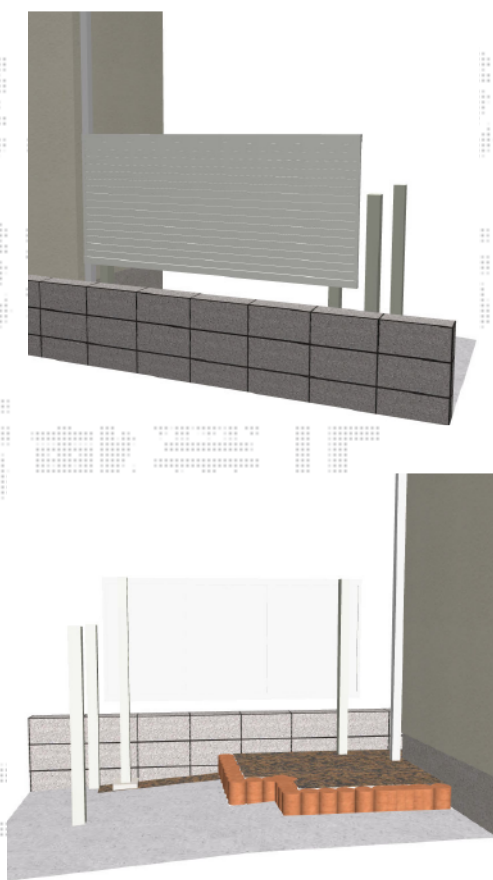

フェンス 施工概略図

Value Select ミエーネフェンス 目隠しルーバータイプ  
 2段支柱 自立建て用 (パネル1段)  
 本体1枚 (W×H) = (1,975mm×1,000mm) × 1枚  
 2段支柱 (独立専用) : T150 × 2本  
 端部キャップ : 4個入 × 1セット  
 色 : サントホワイト

2017-7-425355

担当者

田中

エクスショップ

現場状況や作図制限により概略図の内容と多少の違いが生じることがございます。  
 施工時は、現場優先とさせて頂きたく思いますので、お立会い頂き、最終のご指示のほど、何卒、宜しくお願い致します。  
 全ての著作権はエクスショップに帰属します。当社とのお取引目的以外の使用・複製・転載は如何なる場合も禁止しております。