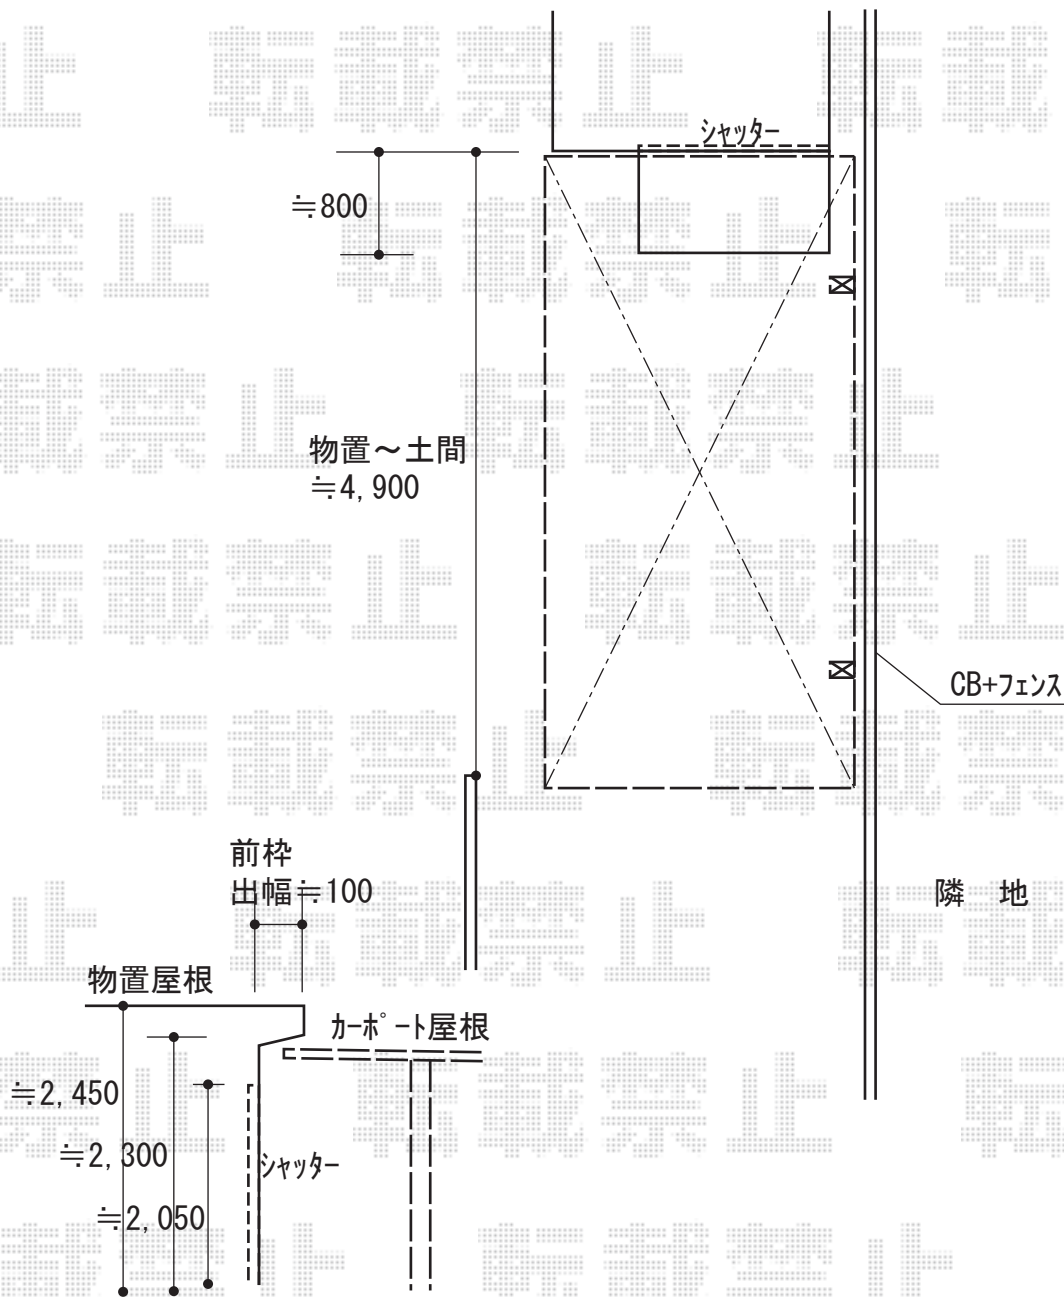

カーポート 施工概略図

Value Select プレシオサポート 積雪~20cm対応
幅= 2,400mm
奥行= 5,052mm
色 : グレースブラウン
屋根材 : 熱線遮断ポリカーボネート (スカイブルーマット調)
柱仕様 : ハイルーフ柱仕様 (有効高 約2,250mm)

2017-7-426068

担当者

村上