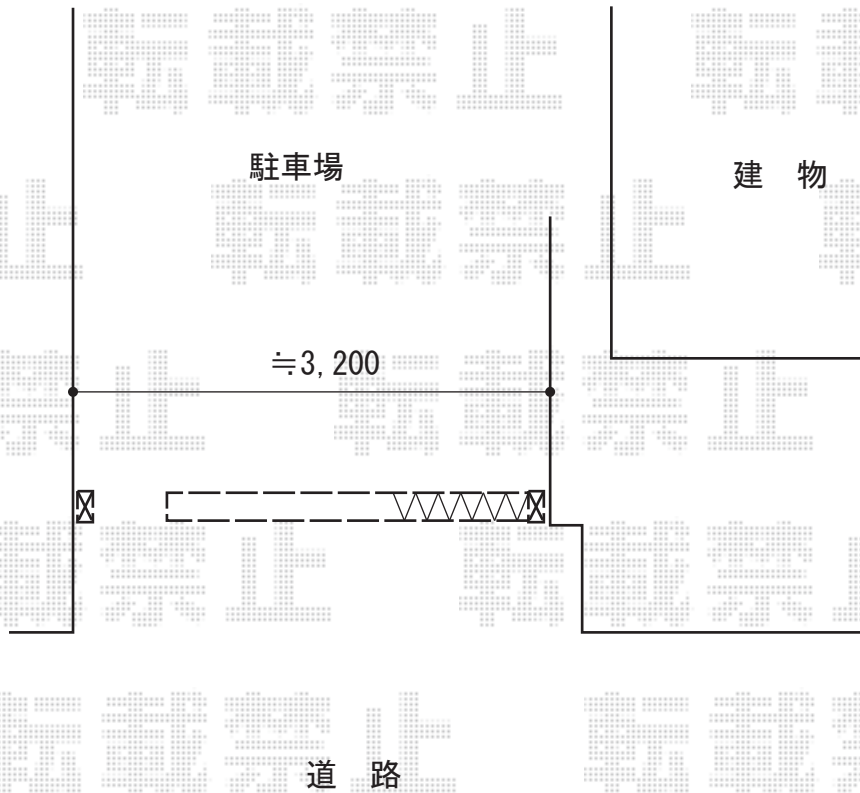

カーゲート 施工概略図

LIXIL (TOEX) アルシャインII HW型Aタイプ ノンレール 片開き 320S
開口幅= 3,052mm
全幅= 3,168mm
たたみ幅= 575mm
高さ= 1,250mm
色： オータムブラウン
キャスター数： 2箇所
落棒数： 2本

2017-7-426353

担当者

細川