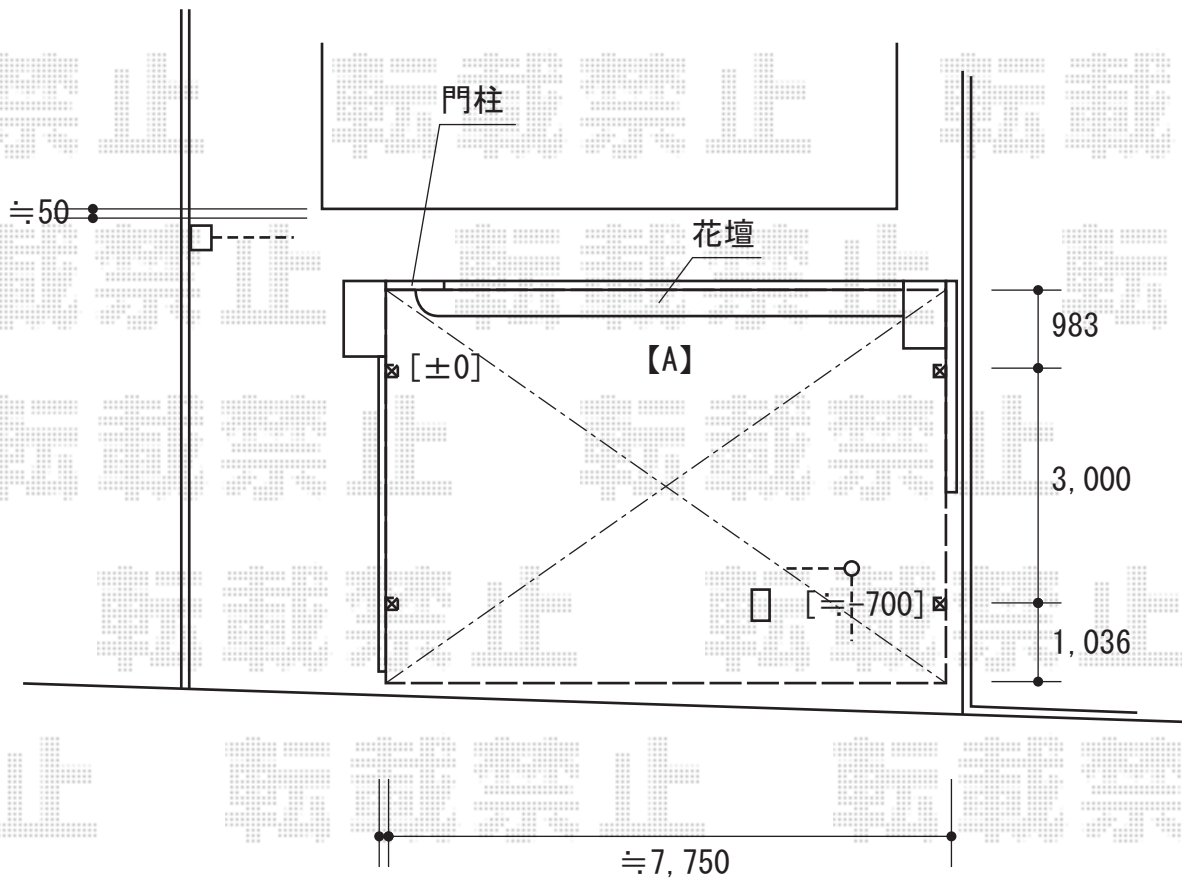

カーポート 概略図

LIXIL (TOEX) 【A】アーキデュオ ワイド 3台用

幅= 7,801mm

奥行= 5,019mm

色： ナチュラルシルバー

屋根材： 熱線吸収ポリカーボネート（クリアブルーS・すりガラス調）

柱仕様： ロング柱28仕様（有効高 約2,800mm）

2017-7-426899