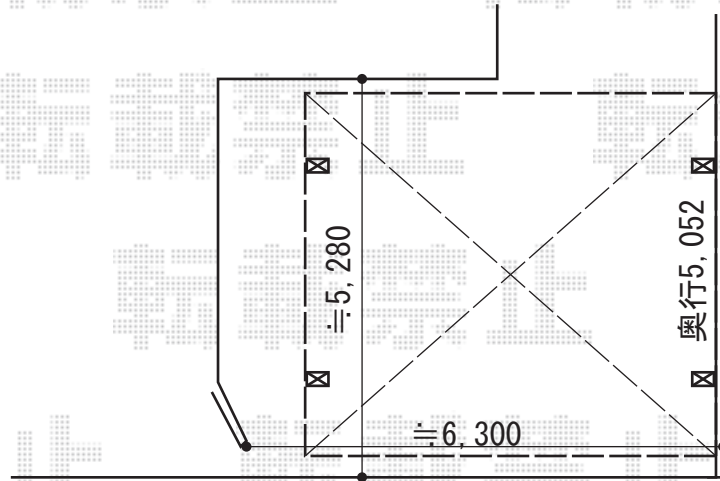

カーポート 施工概略図

YKK AP レイナツインポートグラン 積雪~20cm対応
幅= 5,392mm
奥行= 5,052mm
色： ホワイト
屋根材： 熱線遮断ポリカーボネート(クリアマット)
柱仕様： ハイルフ柱仕様 (有効高 約2,350mm)

2017-7-427007

担当者

酒井