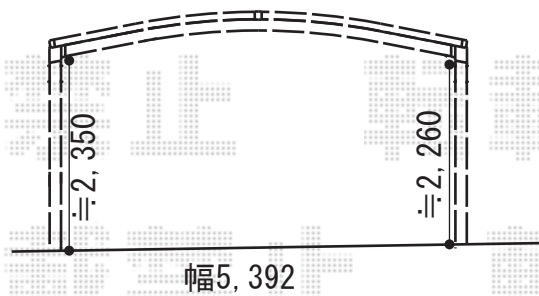

カーポート 施工概略図

YKK AP レイナツインポートグラン 積雪~20cm対応
幅= 5,392mm
奥行= 5,052mm
色： ホワイト
屋根材： 熱線遮断ポリカーボネート(クリアマット)
柱仕様： ハイルフ柱仕様 (有効高 約2,350mm)

2017-7-427007

担当者

酒井