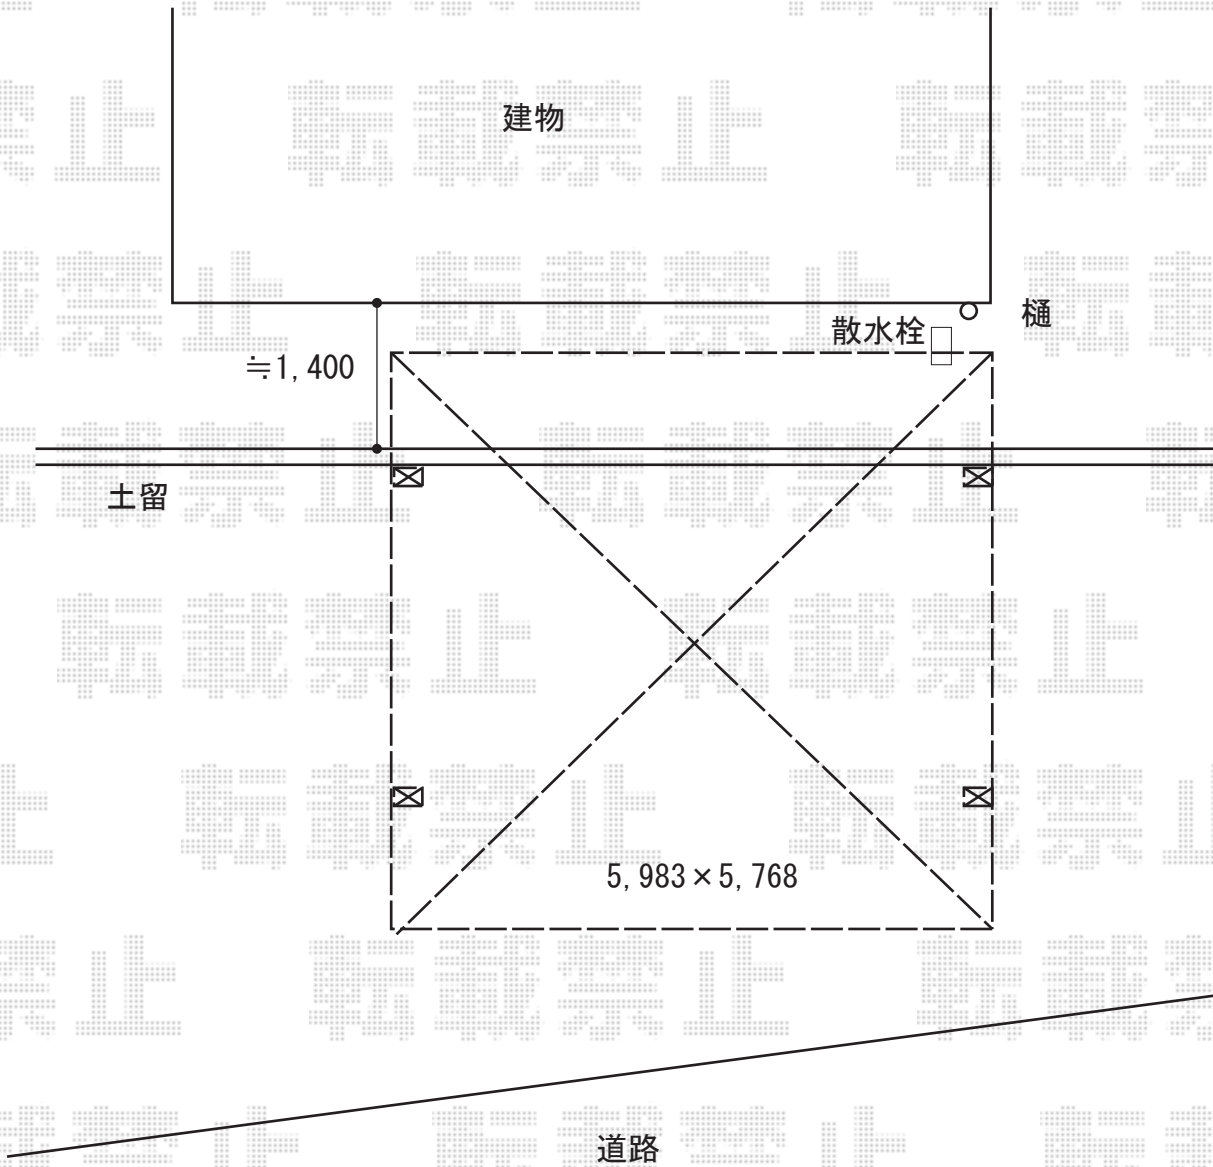

# カーポート 施工概略図

YKK AP レイナツインポートグラン 積雪～20cm対応  
幅= 5,983mm  
奥行= 5,768mm  
色： ホワイト  
屋根材： 熱線遮断ポリカーボネート(クリアマット)  
柱仕様： ハイルフ柱仕様 (有効高 約2,350mm)

|               |     |   |
|---------------|-----|---|
| 2017-7-428022 | 担当者 | 関 |
|---------------|-----|---|