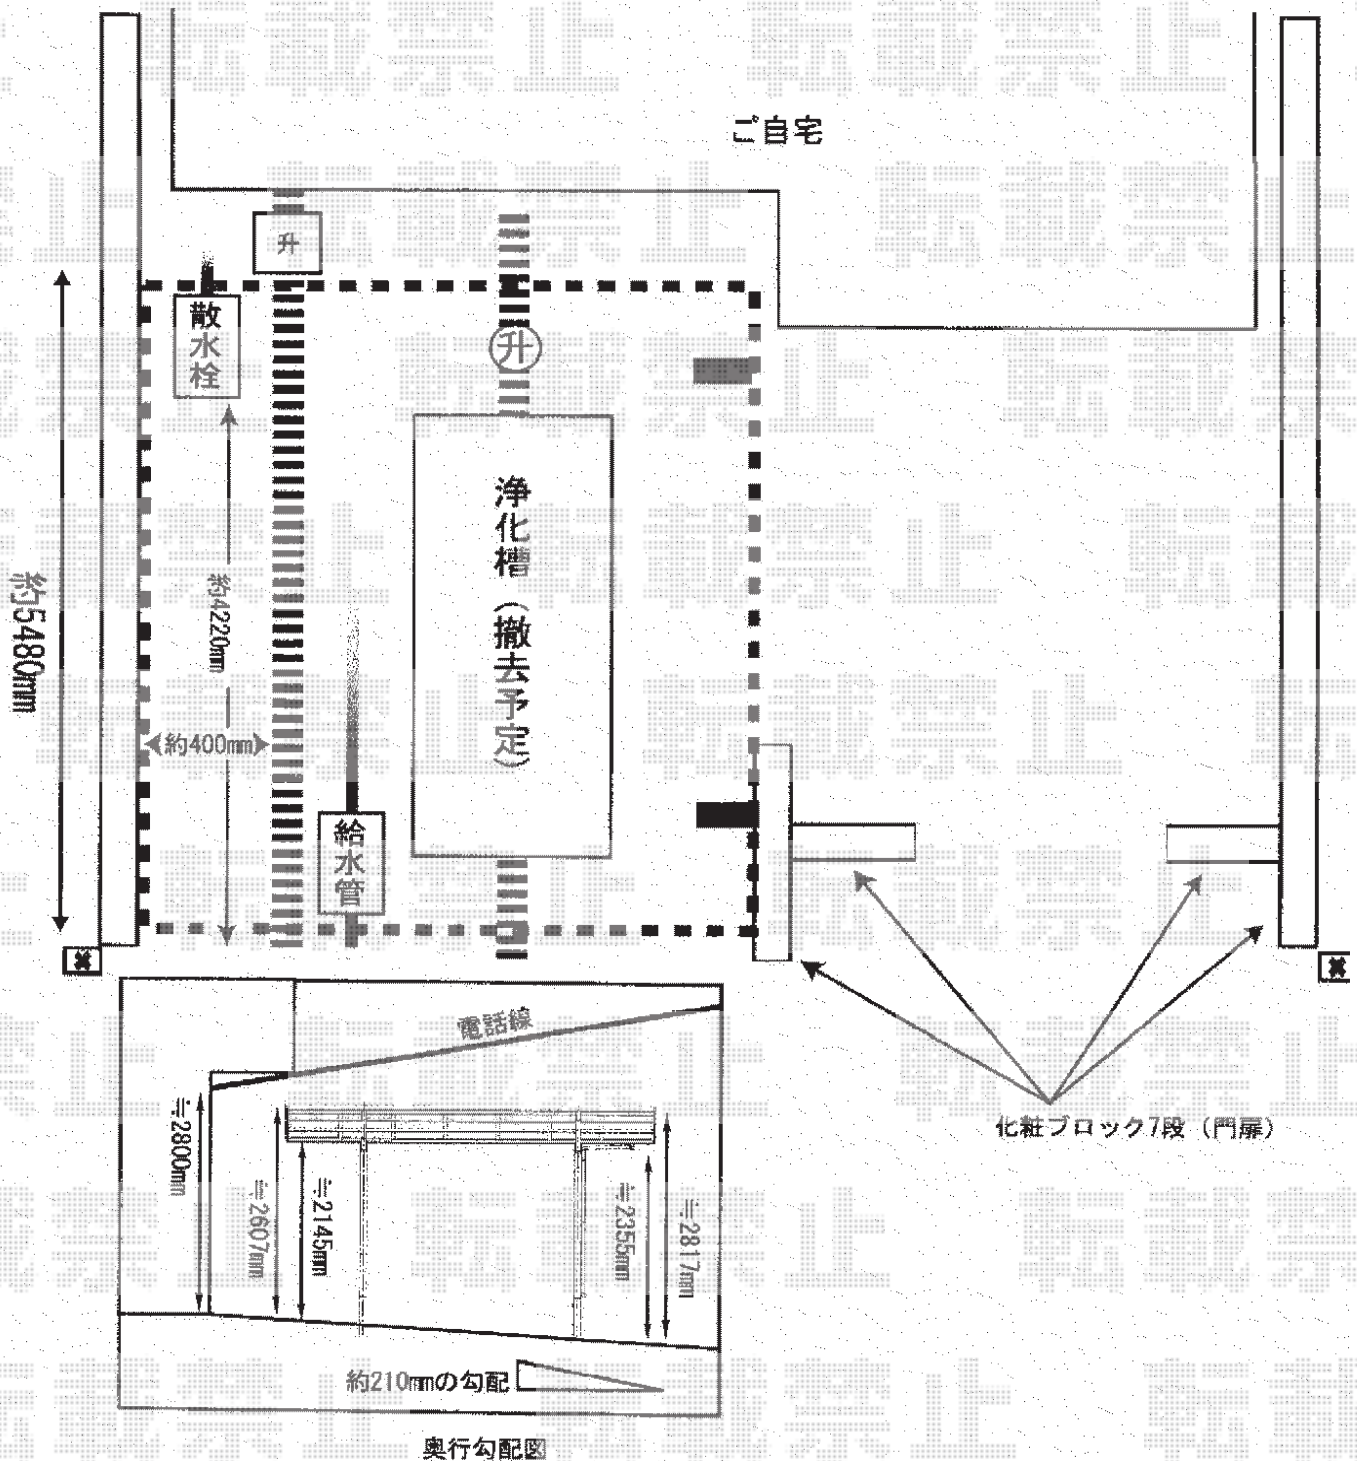

カーポート 施工概略図

YKK AP レイナポートグラン 積雪～20cm対応
 幅= 3,000mm
 奥行= 5,400mm
 色： プラチナステン
 屋根材： 熱線遮断ポリカーボネート(クリアマット)
 柱仕様： ハイルフ柱仕様 (有効高 約2,350mm)

2017-7-428248 担当者 村上 (公)