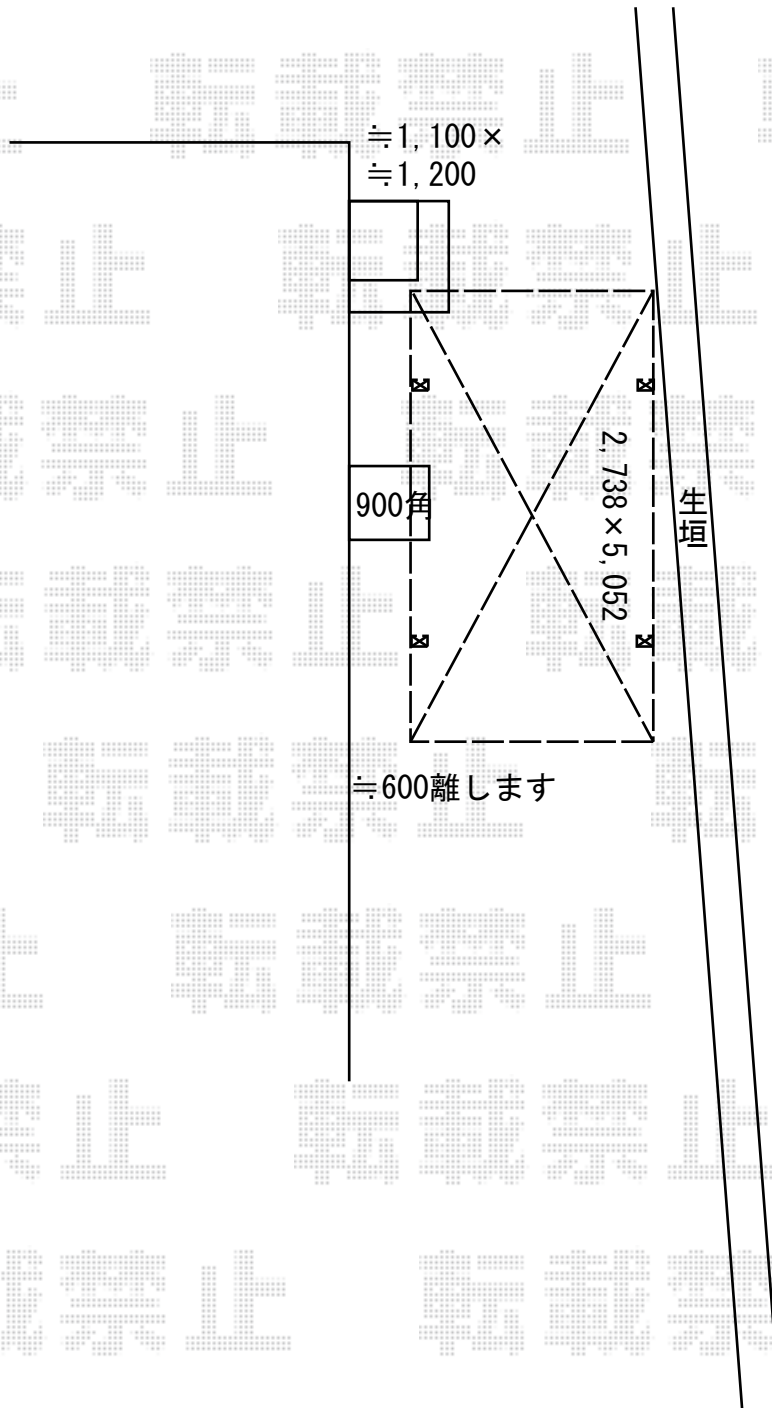

カーポート 施工概略図

YKK AP レイナワンポートグラン 積雪～20cm対応
幅= 2,738mm
奥行= 5,052mm
色： プラチナステン
屋根材： 熱線遮断ポリカーボネート(クリアマット)
柱仕様： 標準柱仕様 (有効高 約2,000mm)

2017-7-428380

担当者

関