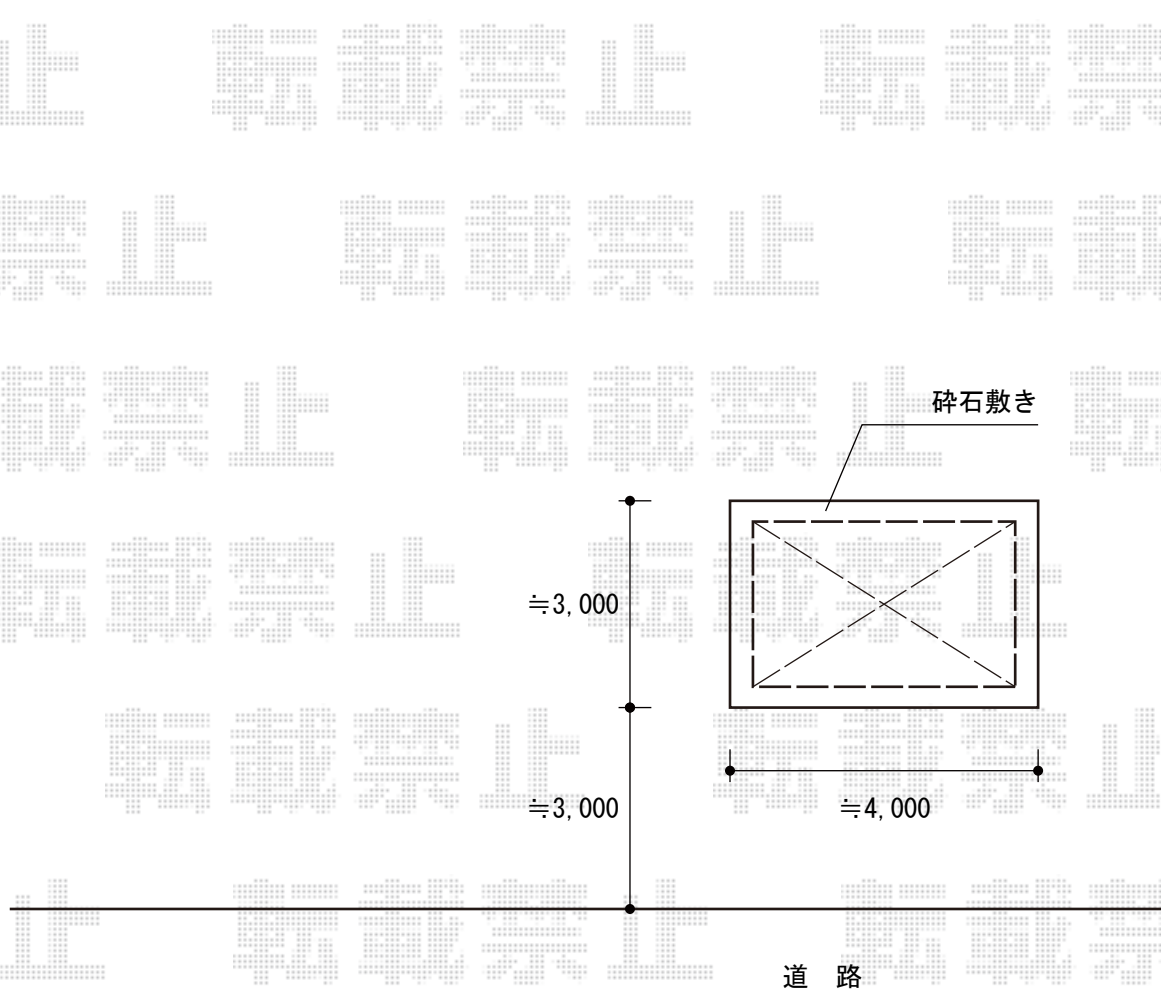

バイク保管庫 施工概略図

イナバ物置 バイク保管庫 土間タイプ 一般型 (FXN-2234H)
間口= 2,210mm
奥行= 3,470mm
高さ= 2,375mm
色 : スノーグレー
屋根タイプ : 標準型
耐荷重タイプ : 一般型
数量 : 1台

2017-7-428509

担当者

栢田