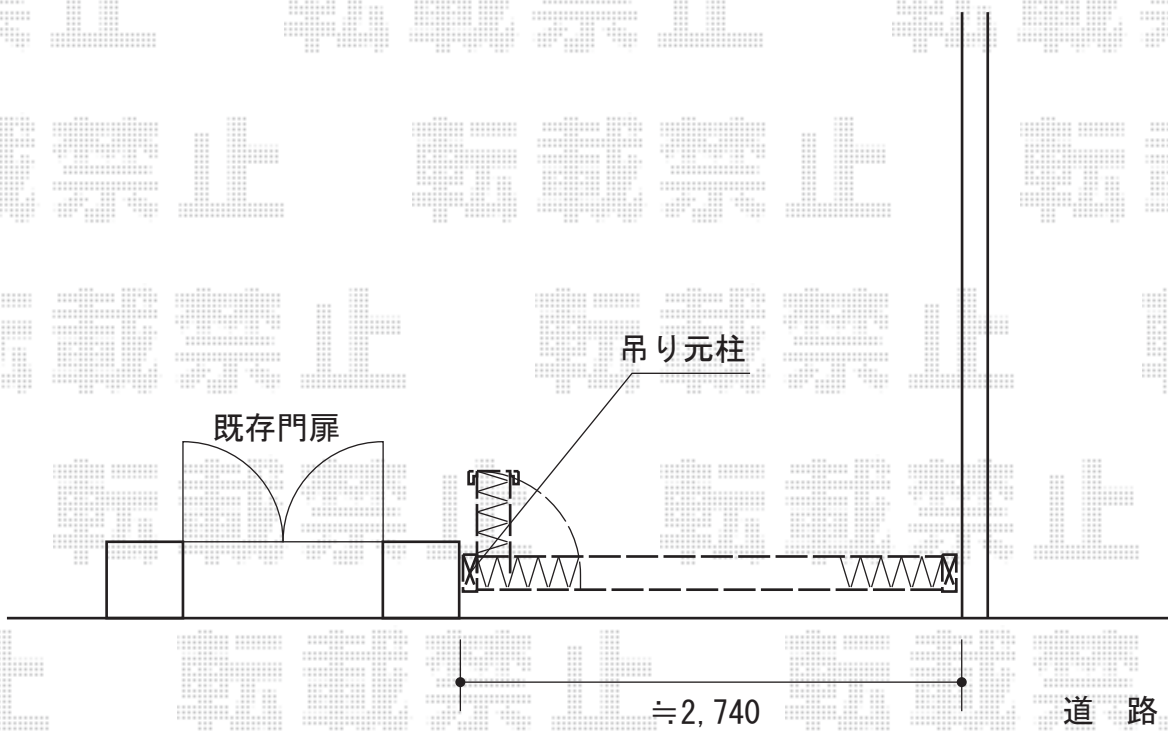

カーゲート 施工概略図

Value Select トリップゲート RA型 ノンレール 片開き 30S

開口幅= 2,908mm

全幅= 3,008mm

たたみ幅= 323mm

高さ= 1,182mm

色： ステンカラー

キャスター数： 2箇所

落棒数： 2本

2017-7-429094

担当者

西村