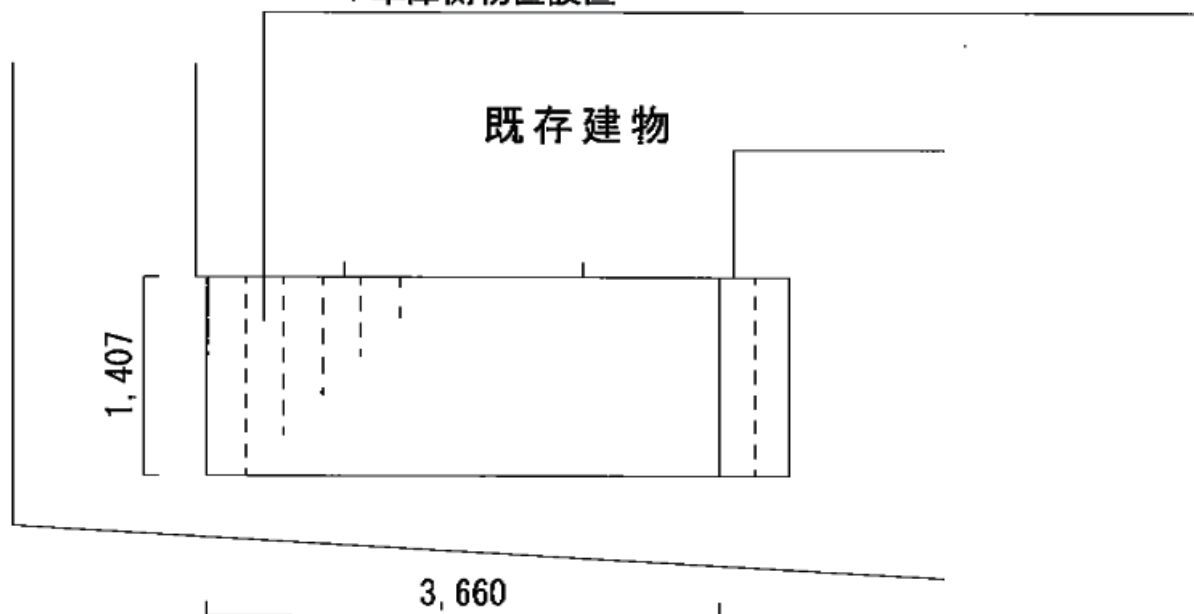

## ウッドデッキ 施工概略図

三協アルミ ガーデンフロア ラステラ 通常納まり

間口= 2.0間(3,660mm) 出幅= 4尺(1,407mm) 色: ホワイトマーブル

床板: 縦貼り 幕板: 標準幕板 束柱: 標準(500mm)/色: ホワイト

目地・幕板色: ホワイト

オプション: 2段デッキ 束連結納まり 床板2枚 L840mm

サンキン物置 エスケーエイト SK8-70 一般型 1800×1200×1940

間口= 1,800mm 奥行= 1,200mm 高さ= 1,940mm

色: ストロングブルー 屋根タイプ: 標準型 耐荷重タイプ: 一般型

棚タイプ: 棚なしタイプ 数量: 1台

### ウッドデッキ 2間×4尺 +二段デッキ +車庫側物置設置

【イメージ図】

2017-7-429155

担当者

木附