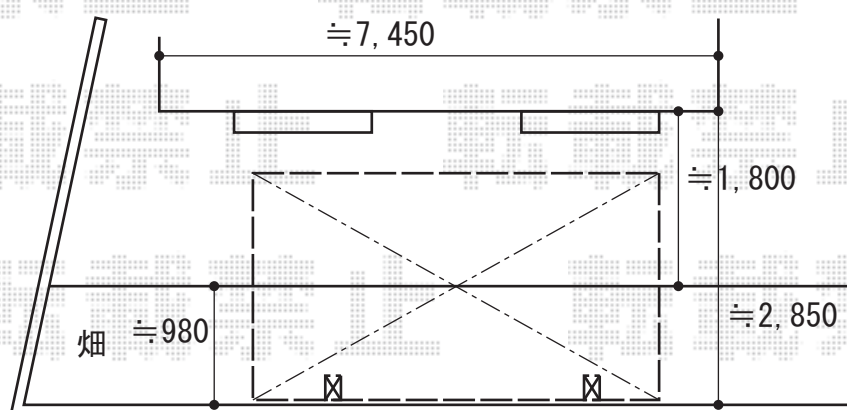

エクステリア商品 施工概略図

YKK AP レイナポートグラン 積雪～20cm対応  
幅= 2,400mm  
奥行= 5,768mm  
色： プラチナステン  
屋根材： ポリカーボネート（トーマイマット）  
柱仕様： 標準柱仕様（有効高 約2,000mm）

LIXIL 【商品販売】前後移動物干し ワイド 2本入×1セット  
色： シャイングレー  
オプション： 竿掛け（2個入り）【□-Y972-PTGA】×1セット