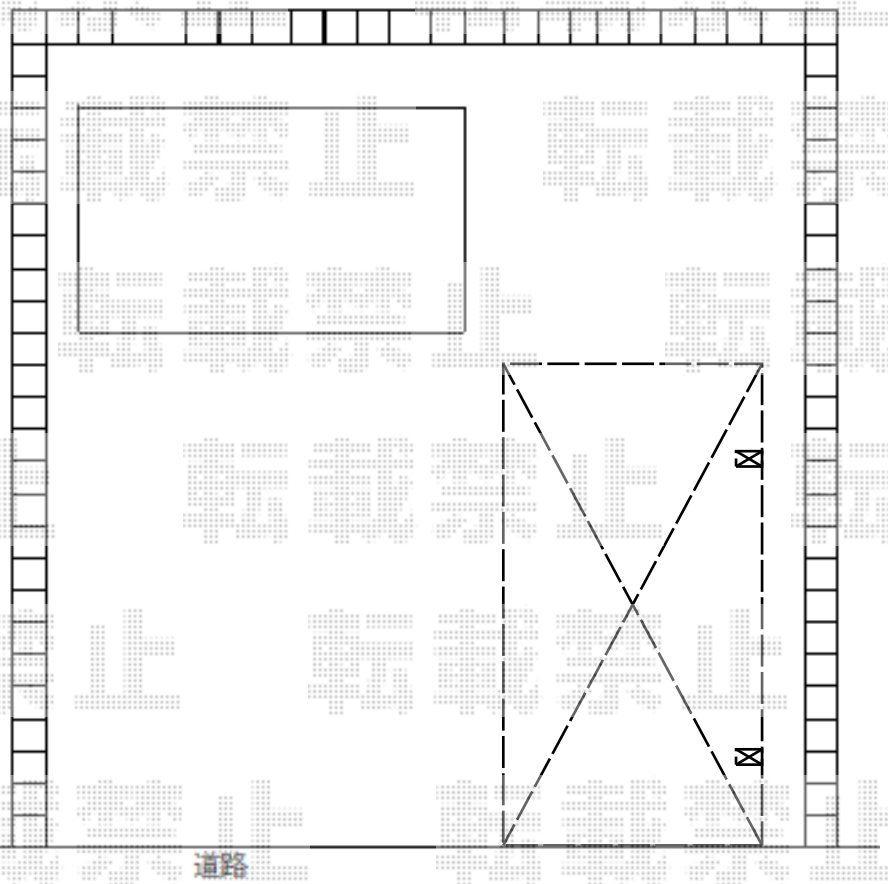

カーポート 施工概略図

YKK AP レイナポートグラン 積雪～20cm対応
幅= 3,000mm
奥行= 5,400mm
色： プラチナステン
屋根材： 熱線遮断ポリカーボネート（色：クリアマット）
柱仕様： ハイルフ柱仕様（有効高 約2,350mm）

2017-7-429206

担当者

伊野