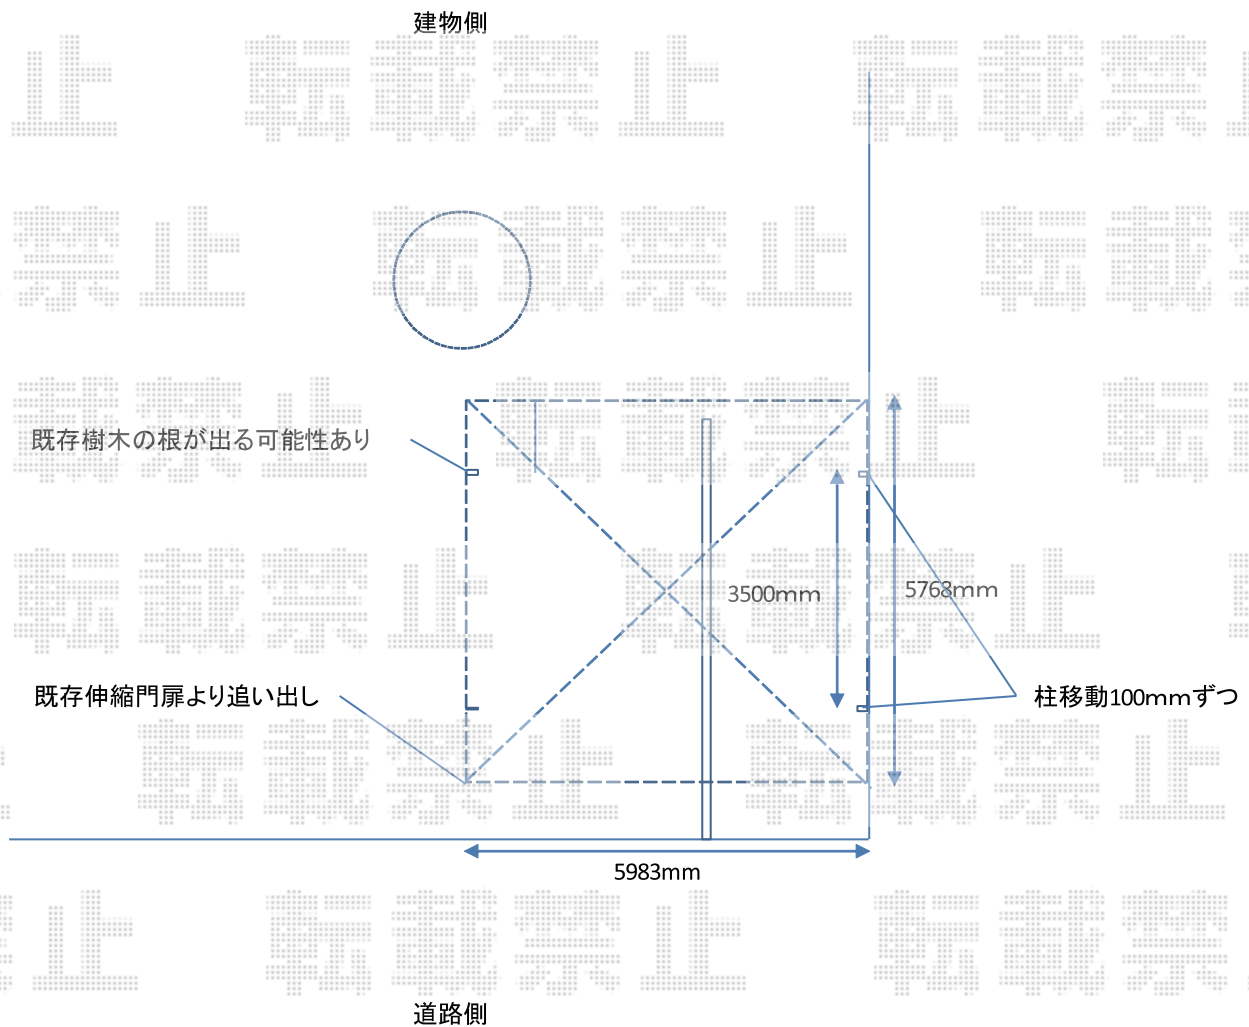

カーポート 施工概略図

YKK AP レイナツインポートグラン 積雪~20cm対応
幅= 5,983mm
奥行= 5,768mm
色： プラチナステン
屋根材： 熱線遮断ポリカーボネート（クリアマット）
柱仕様： ハイルーフ柱仕様（有効高 約2,350mm）

2017-7-429209

担当者

伊野