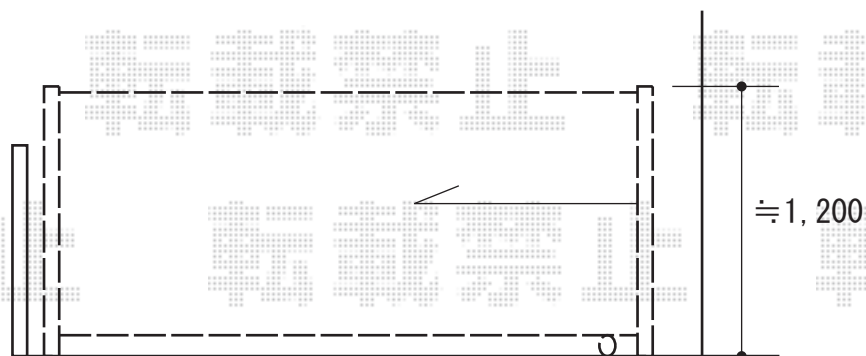

カーゲート 施工概略図

Value Select トリップゲート SC型 先頭キャスター 片開き 32S

開口幅= 3,082mm

全幅= 3,232mm

たたみ幅= 690.7mm

高さ= 1,231mm

色： ステンカラー

キャスター数： 1箇所

落棒数： 2本

2017-7-429630

担当者

犬伏