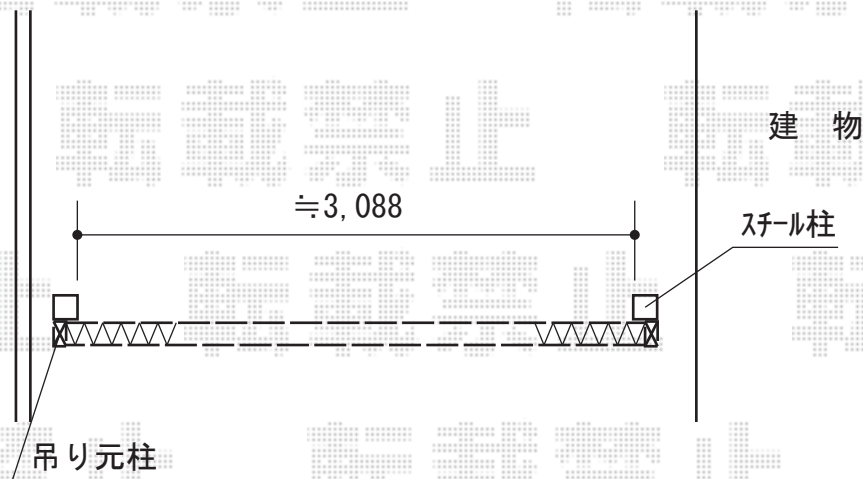

カーゲート 施工概略図

Value Select トリップゲート SC型 先頭キャスター 片開き 32S

開口幅= 3,082mm

全幅= 3,232mm

たたみ幅= 690.7mm

高さ= 1,231mm

色： ステンカラー

キャスター数： 1箇所

落棒数： 2本

2017-7-429630

担当者

犬伏